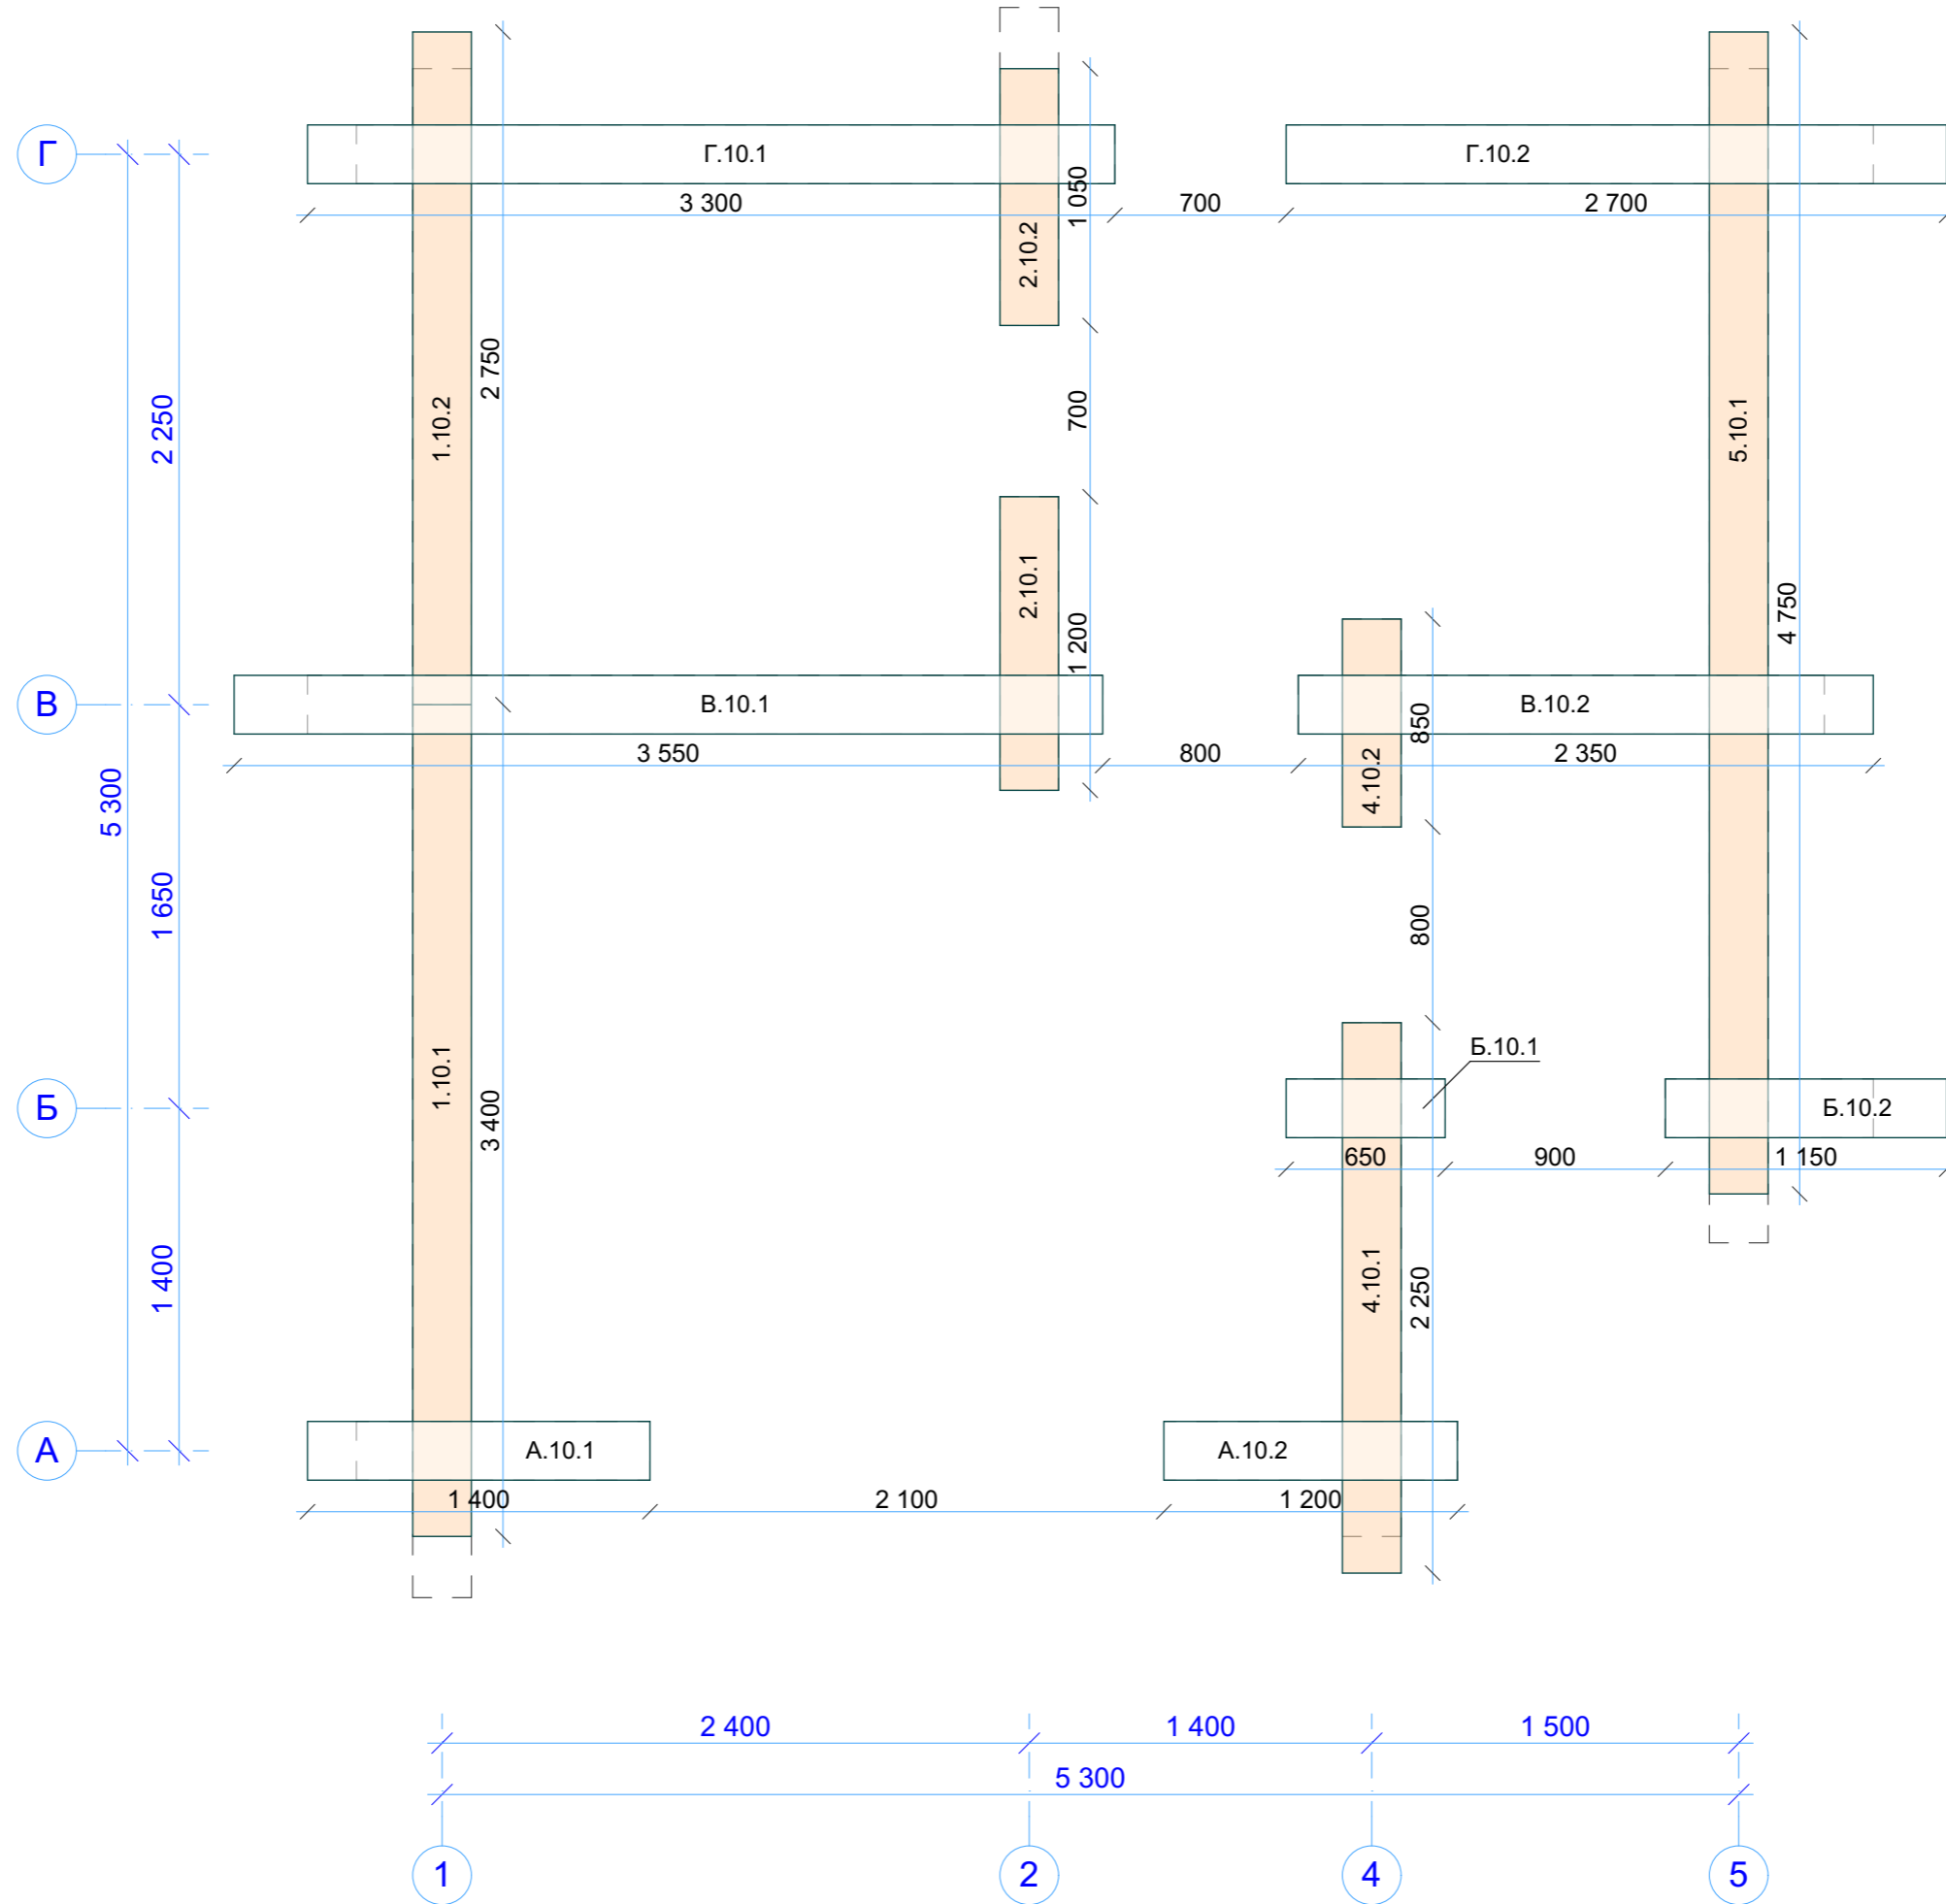

Венец 10

Согласовано			
Взам. инв. №			
Подп. и дата			
Инв. № подл.			

N-023-r240-1		
СВ10 Венец 10		
Стадия	Лист	Листов
Р	51	
kontakt@projectstroy.com http://projectstroy.com