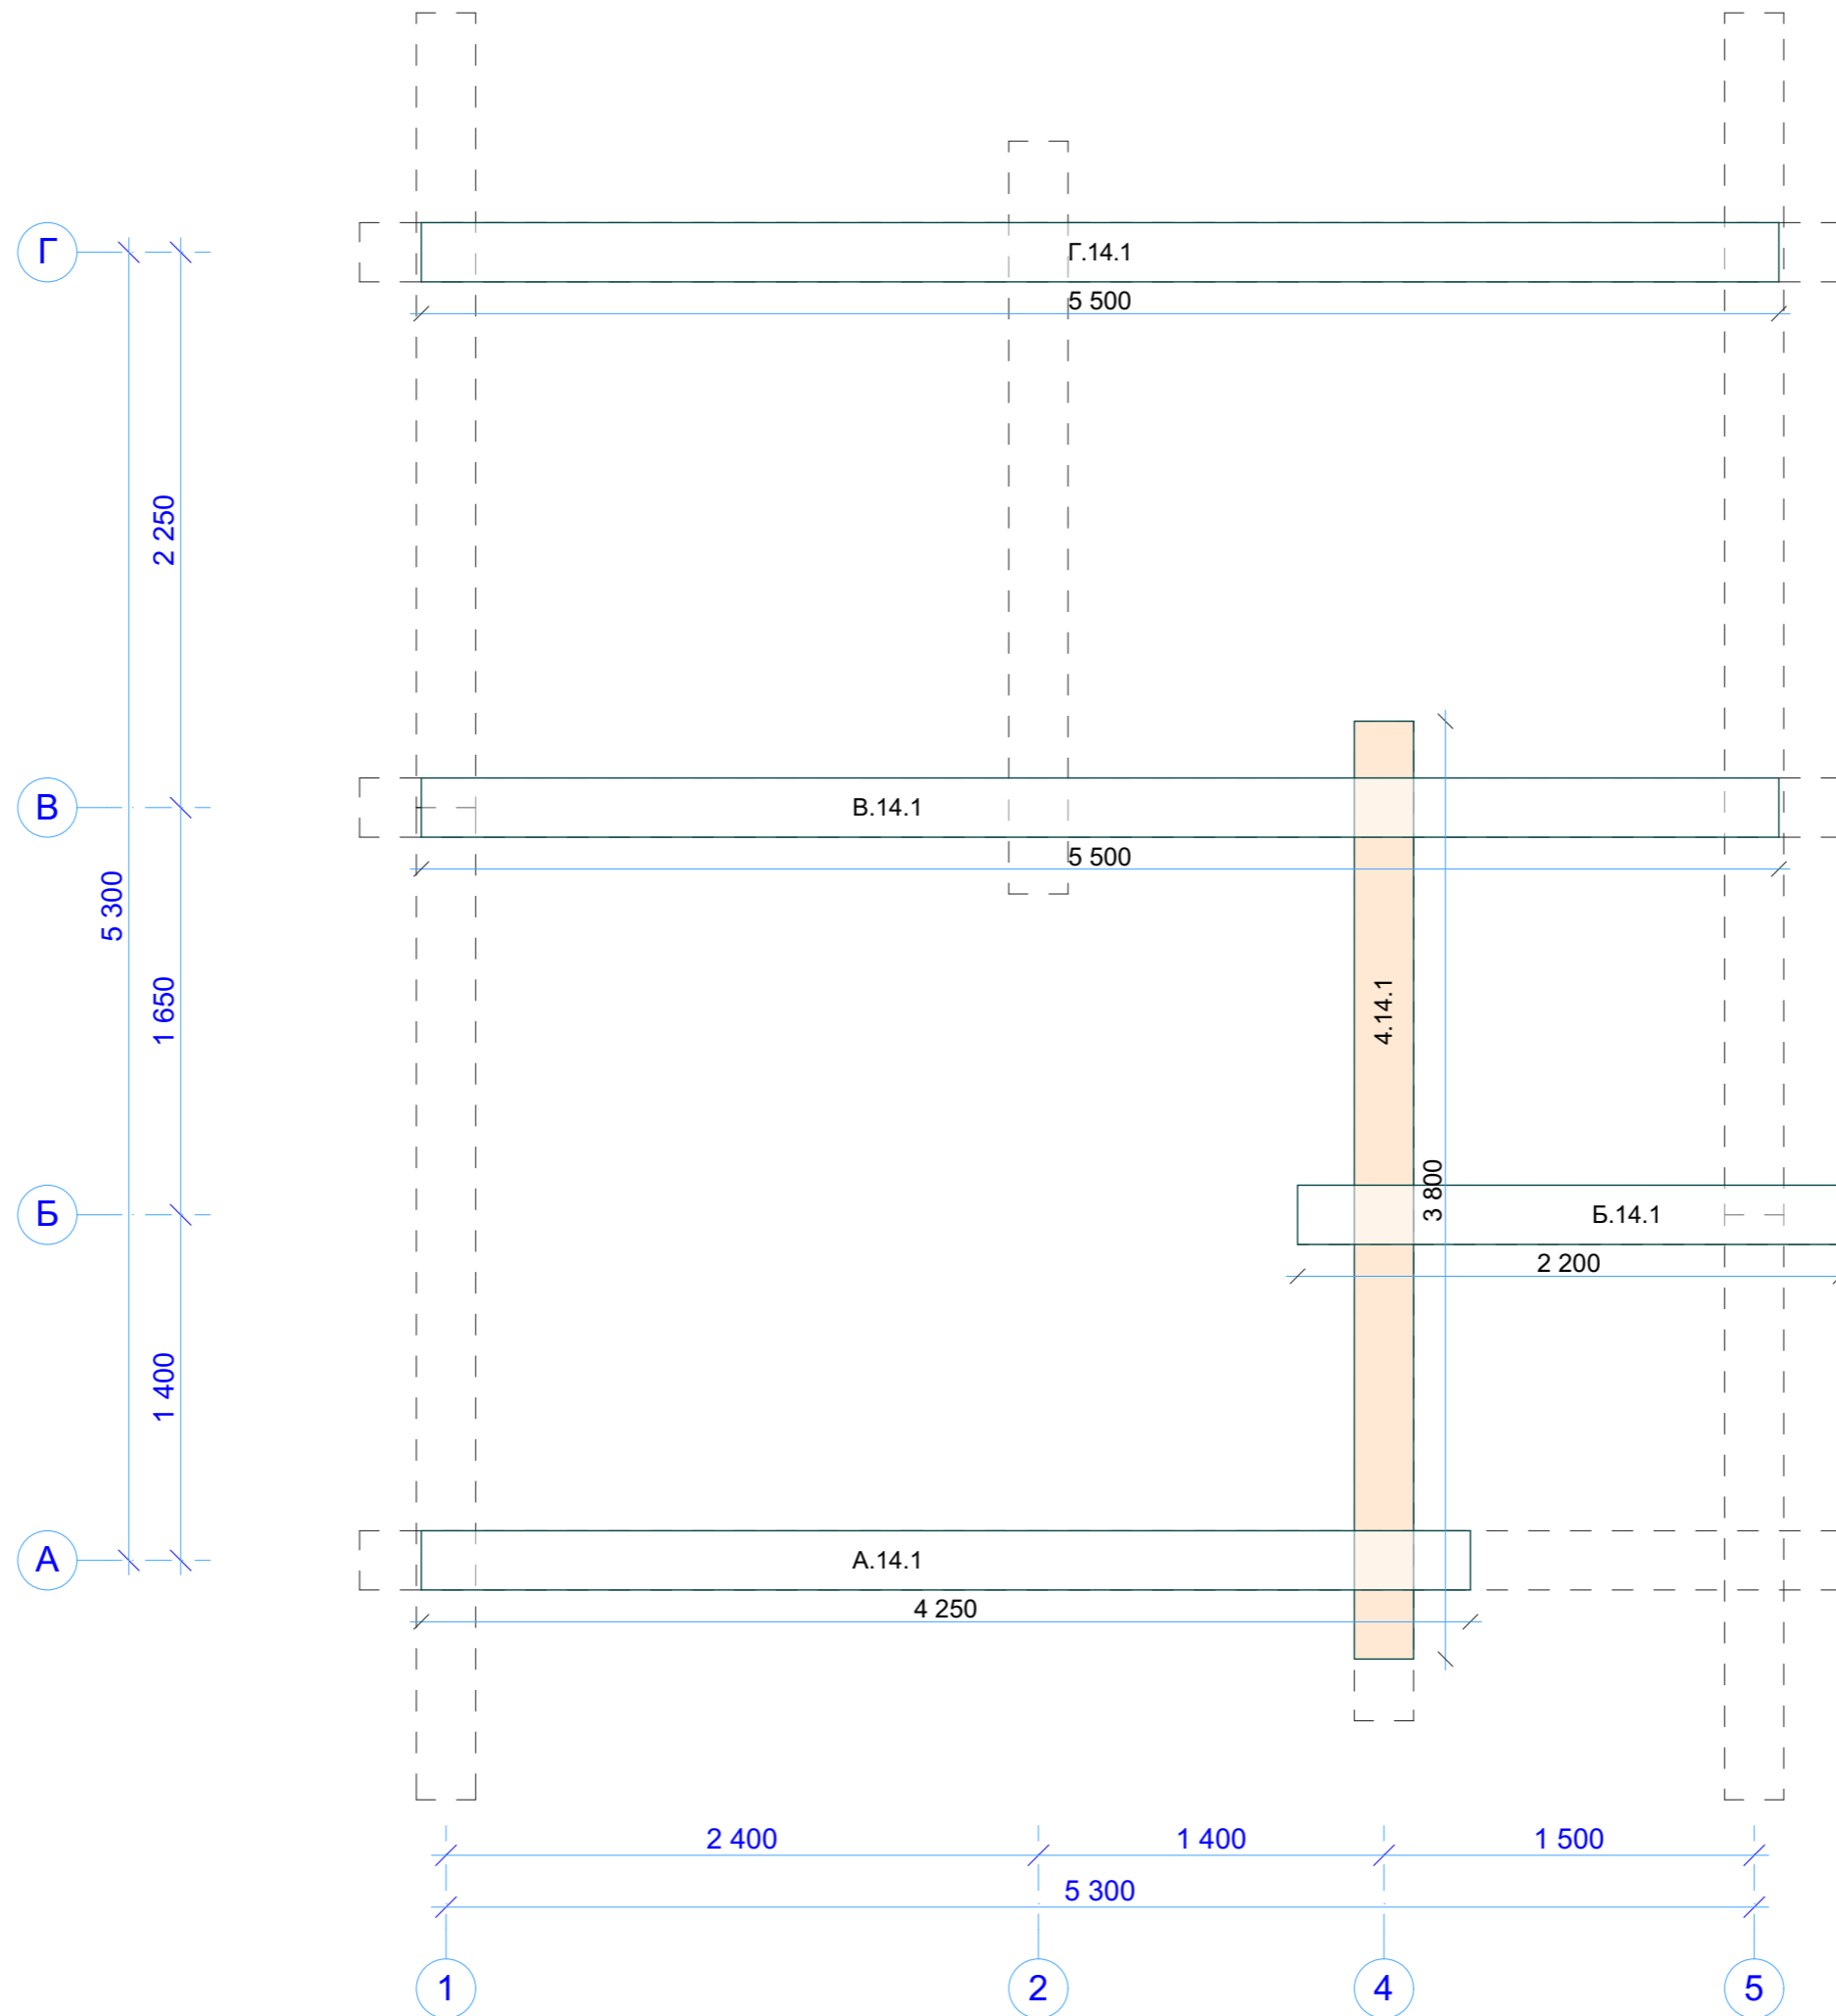

Венец 14

N-023-r240-1		
СВ14 Венец 14		
Стадия	Лист	Листов
Р	55	
kontakt@projectstroy.com http://projectstroy.com		

Инд. № подл.	Подп. и дата	Взам. инв. №	Согласовано