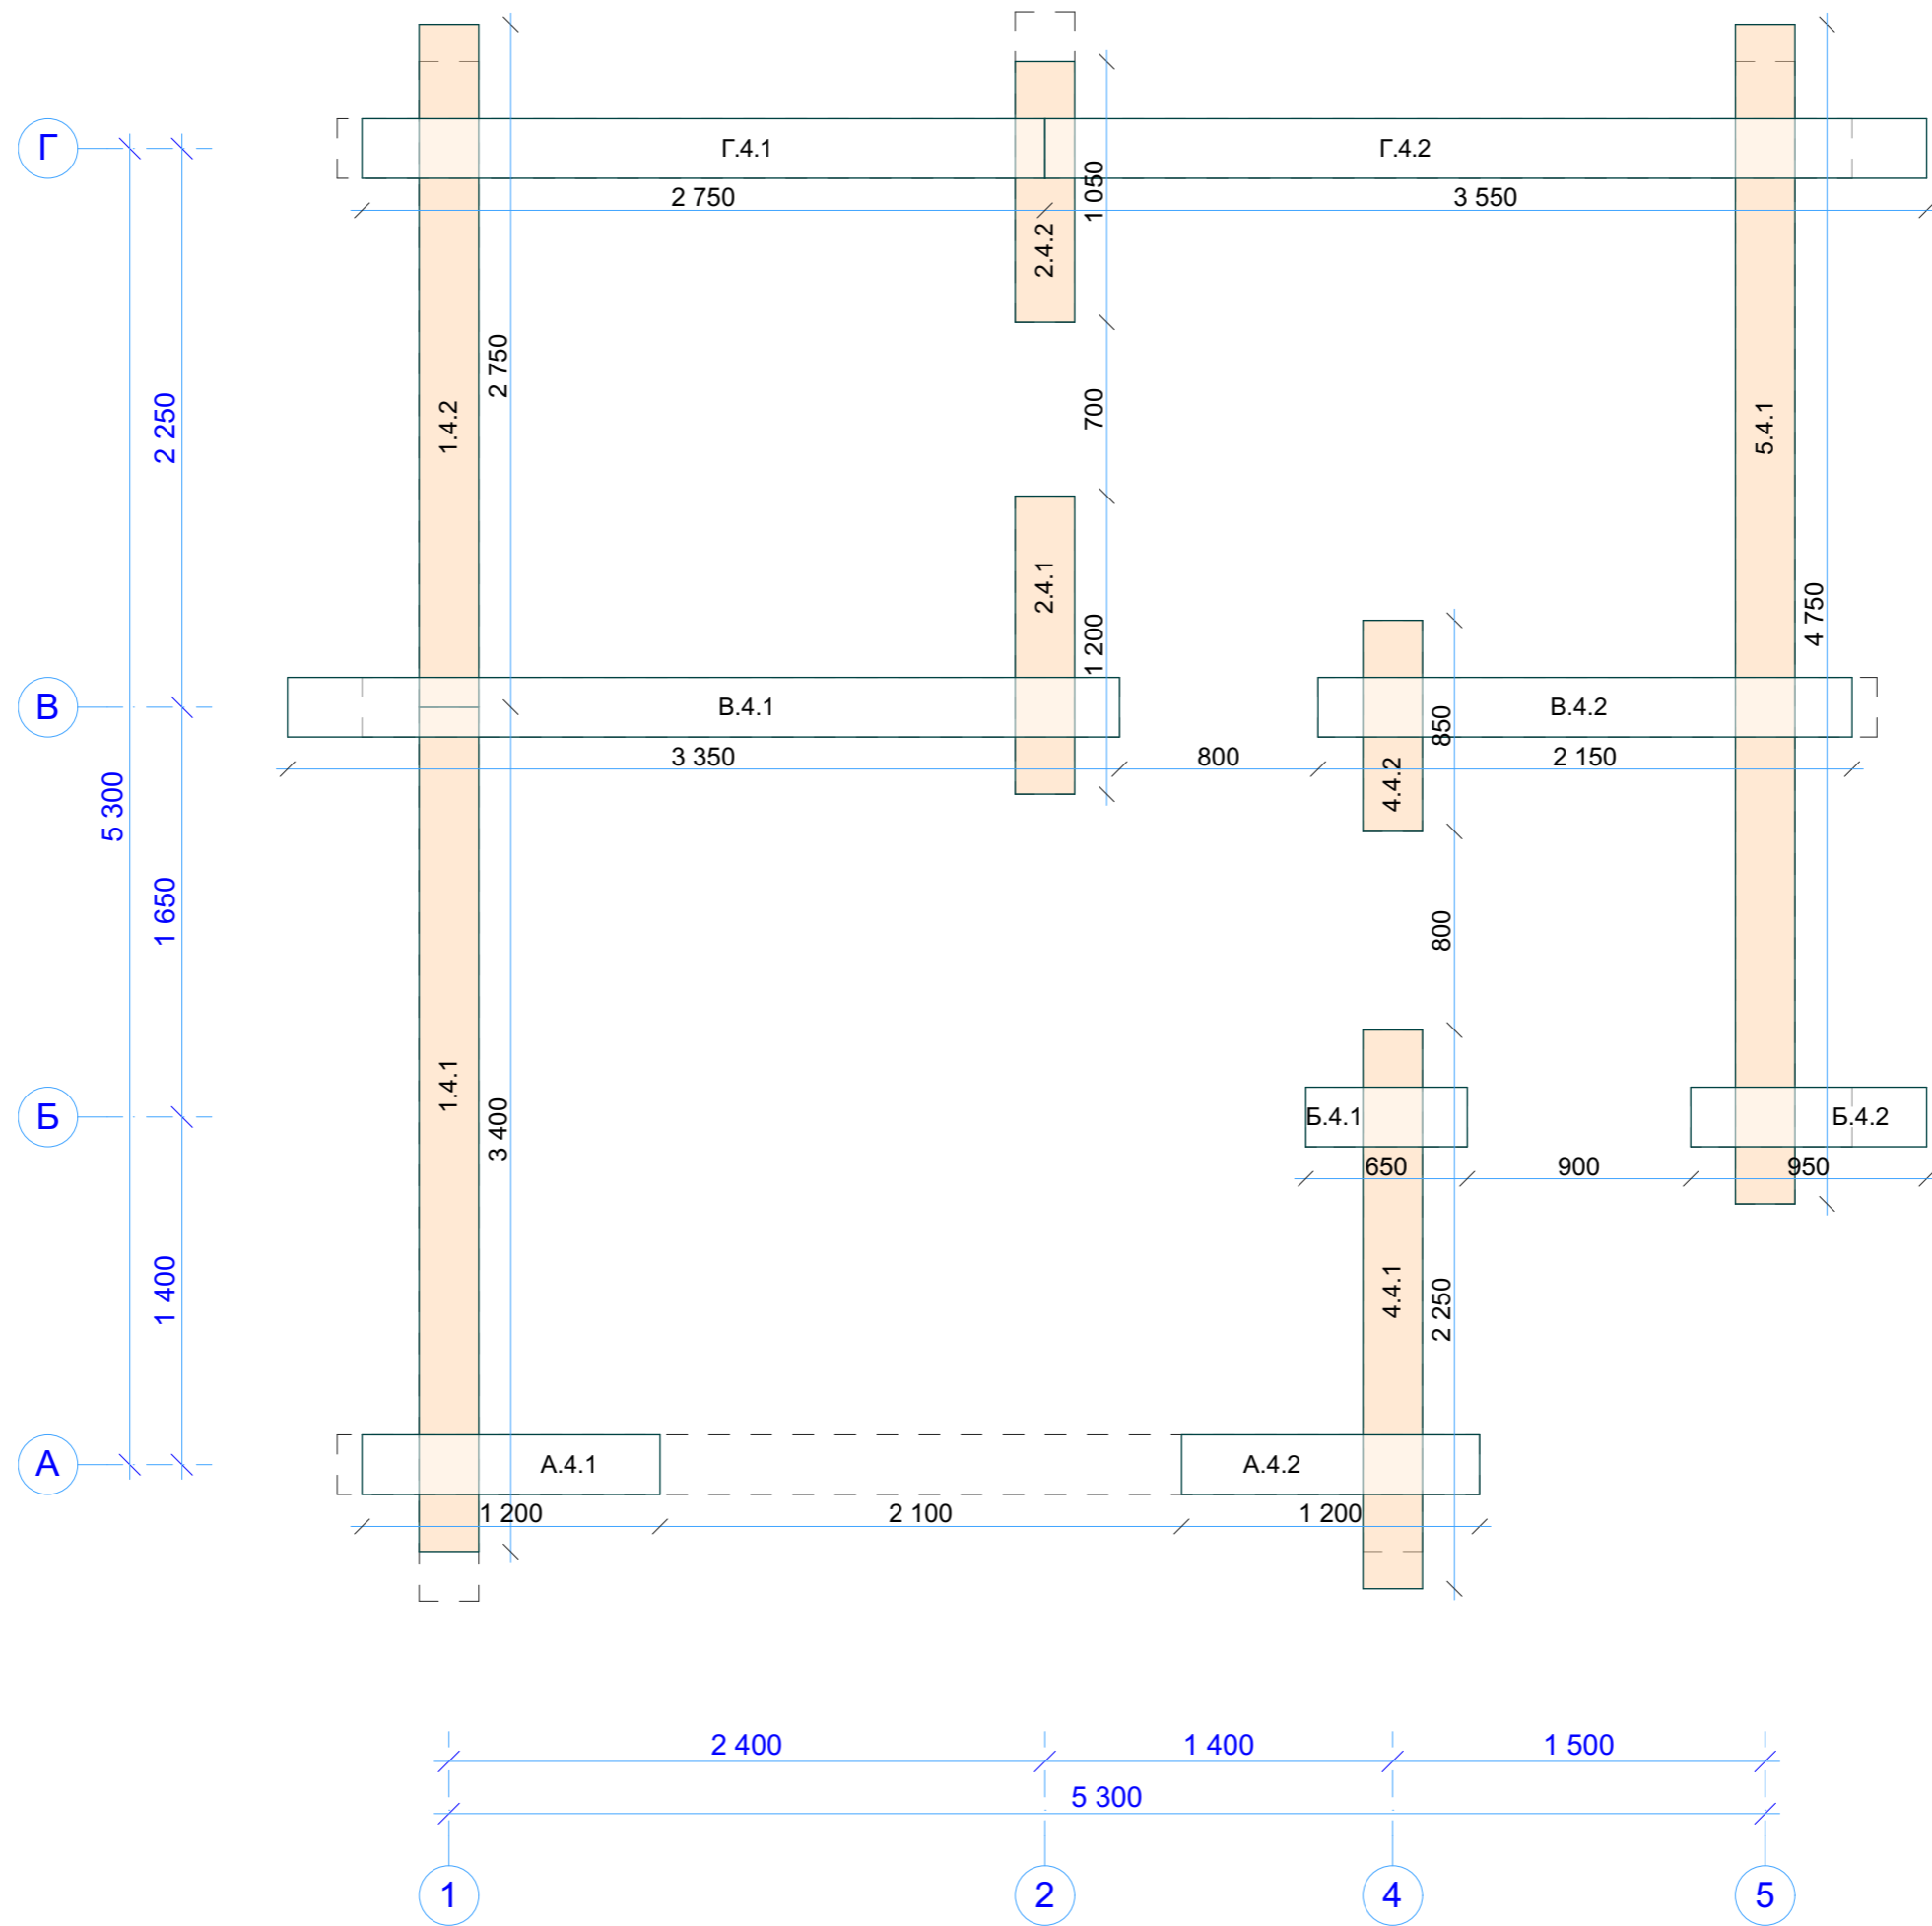

Венец 4

N-023-r240-1		
СВ04 Венец 4		
Стадия	Лист	Листов
Р	45	
kontakt@projectstroy.com http://projectstroy.com		

Инв. № подл.	Подп. и дата	Взам. инв. №	Согласовано