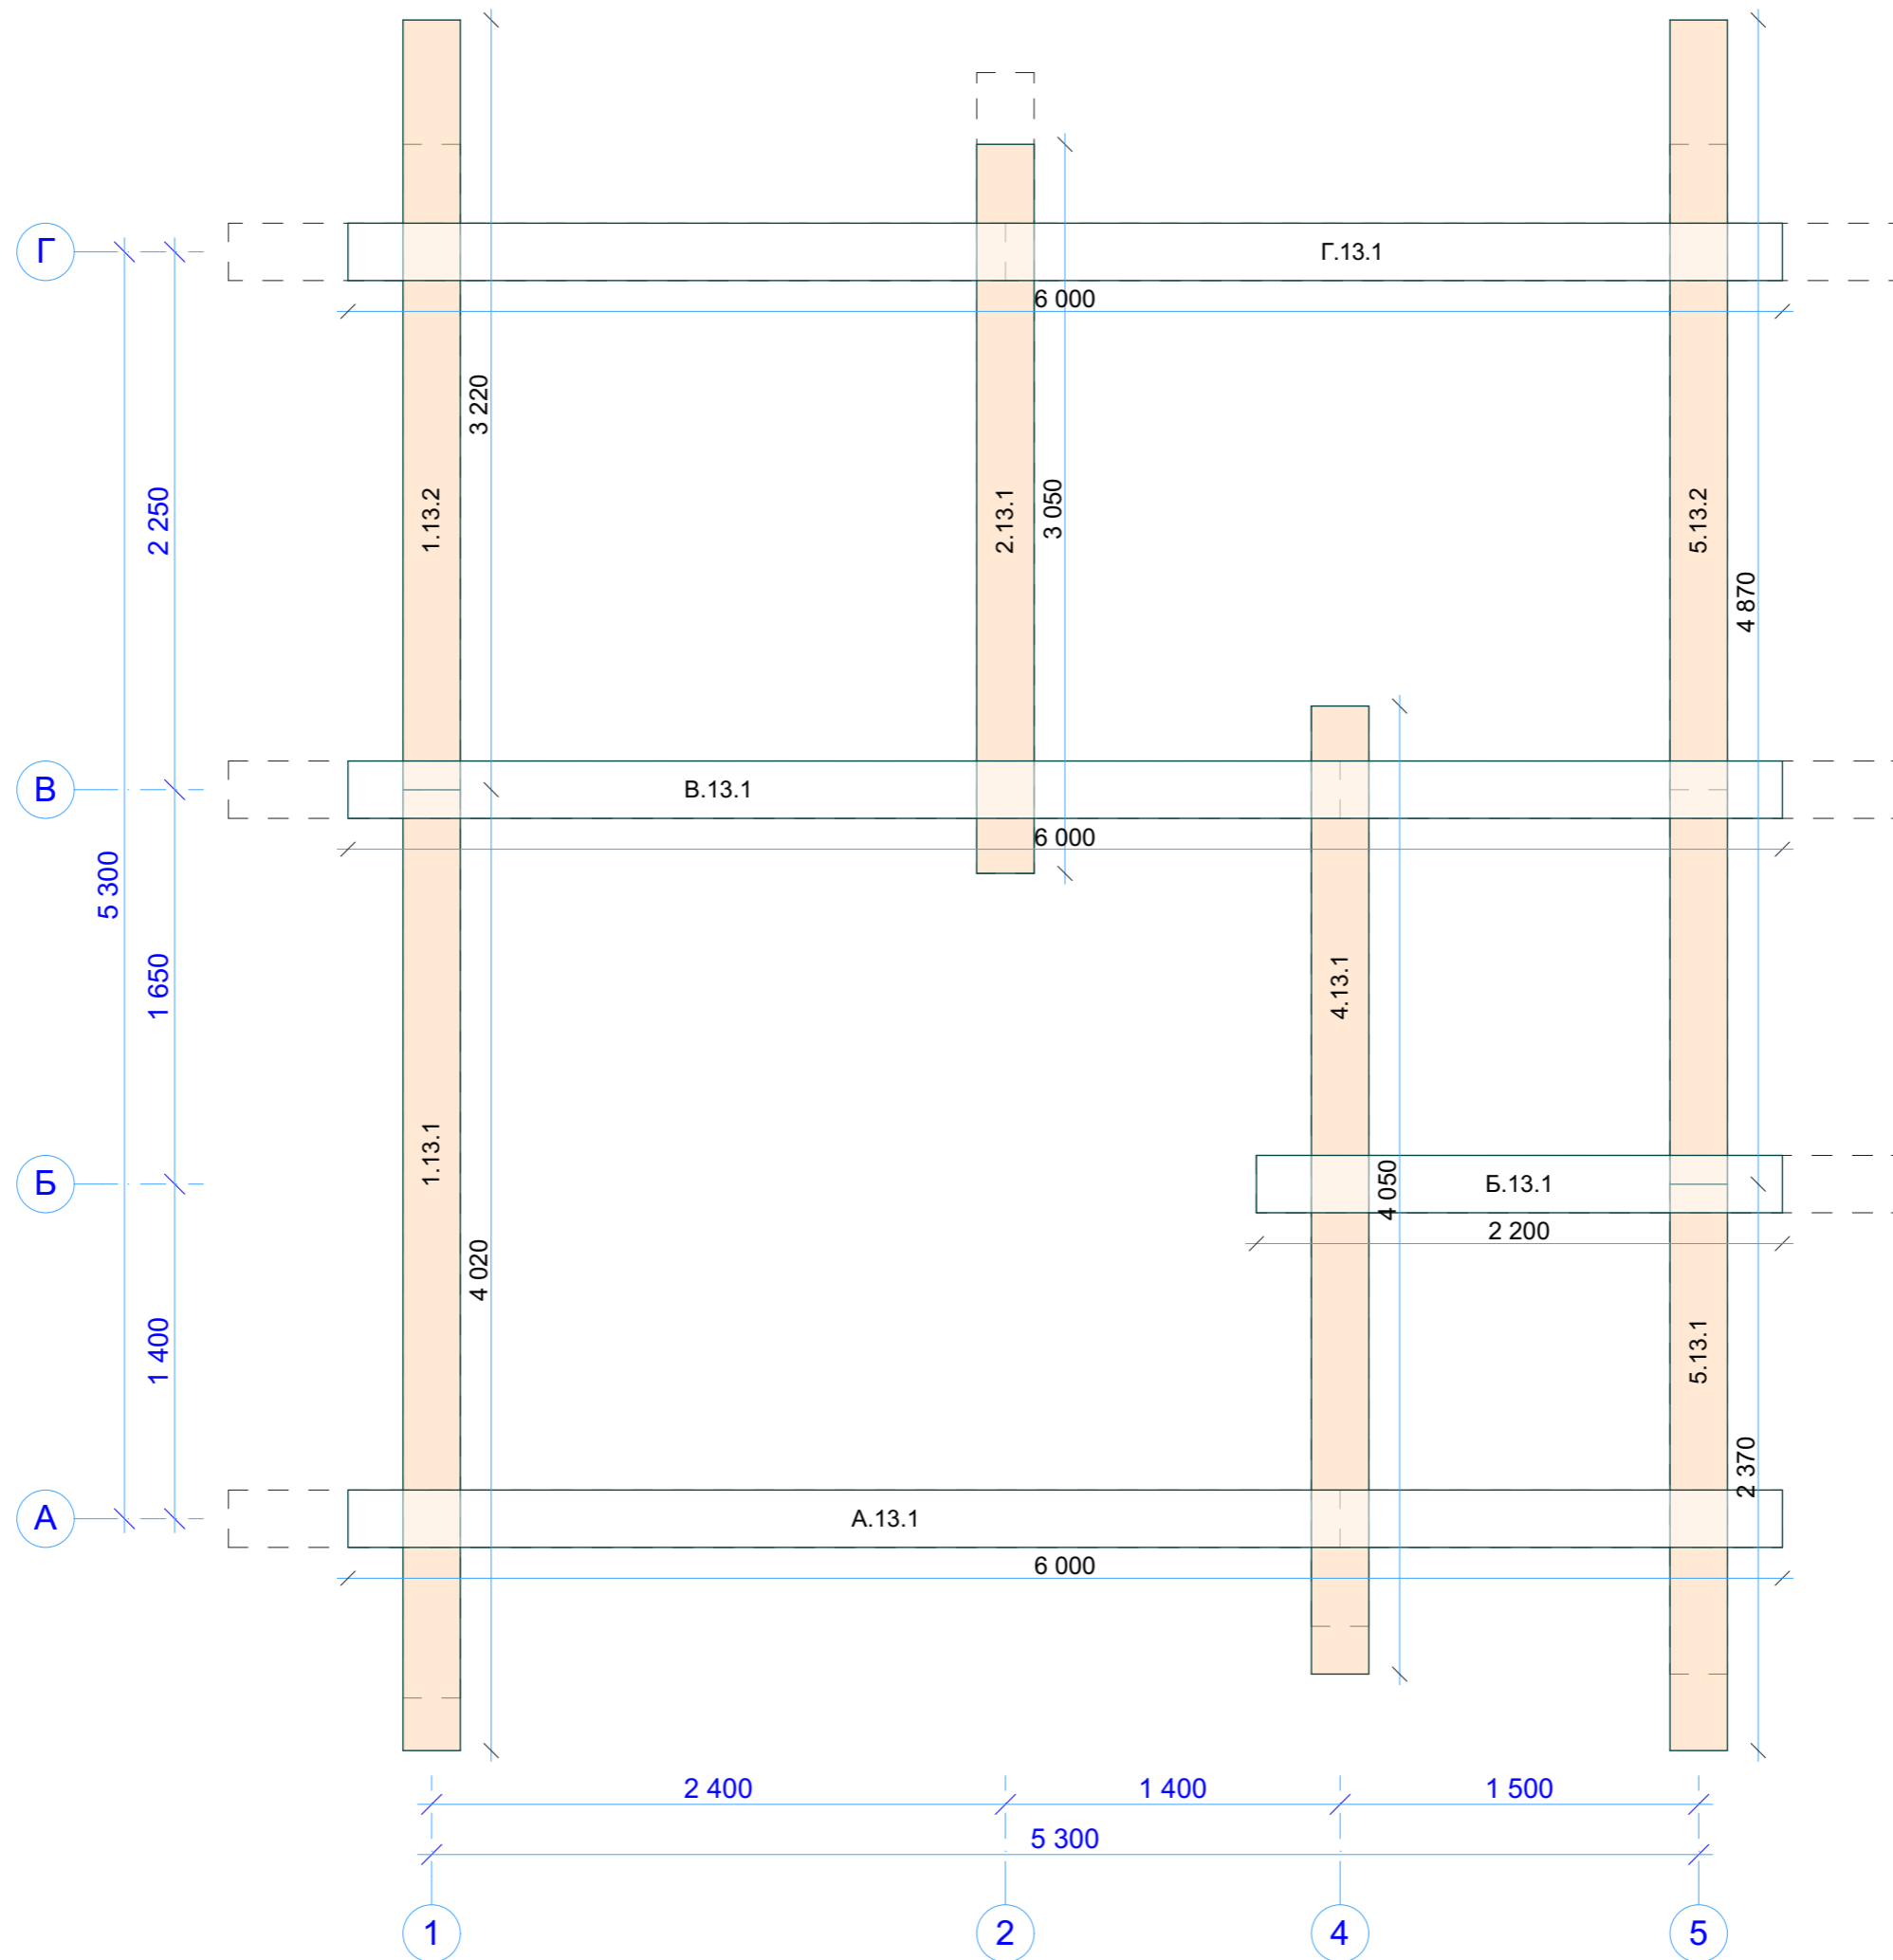

Венец 13

Инд. № подл.	Подп. и дата	Взам. инв. №	Согласовано

N-023-r240-1		
СВ13 Венец 13		
Стадия	Лист	Листов
Р	54	
kontakt@projectstroy.com http://projectstroy.com