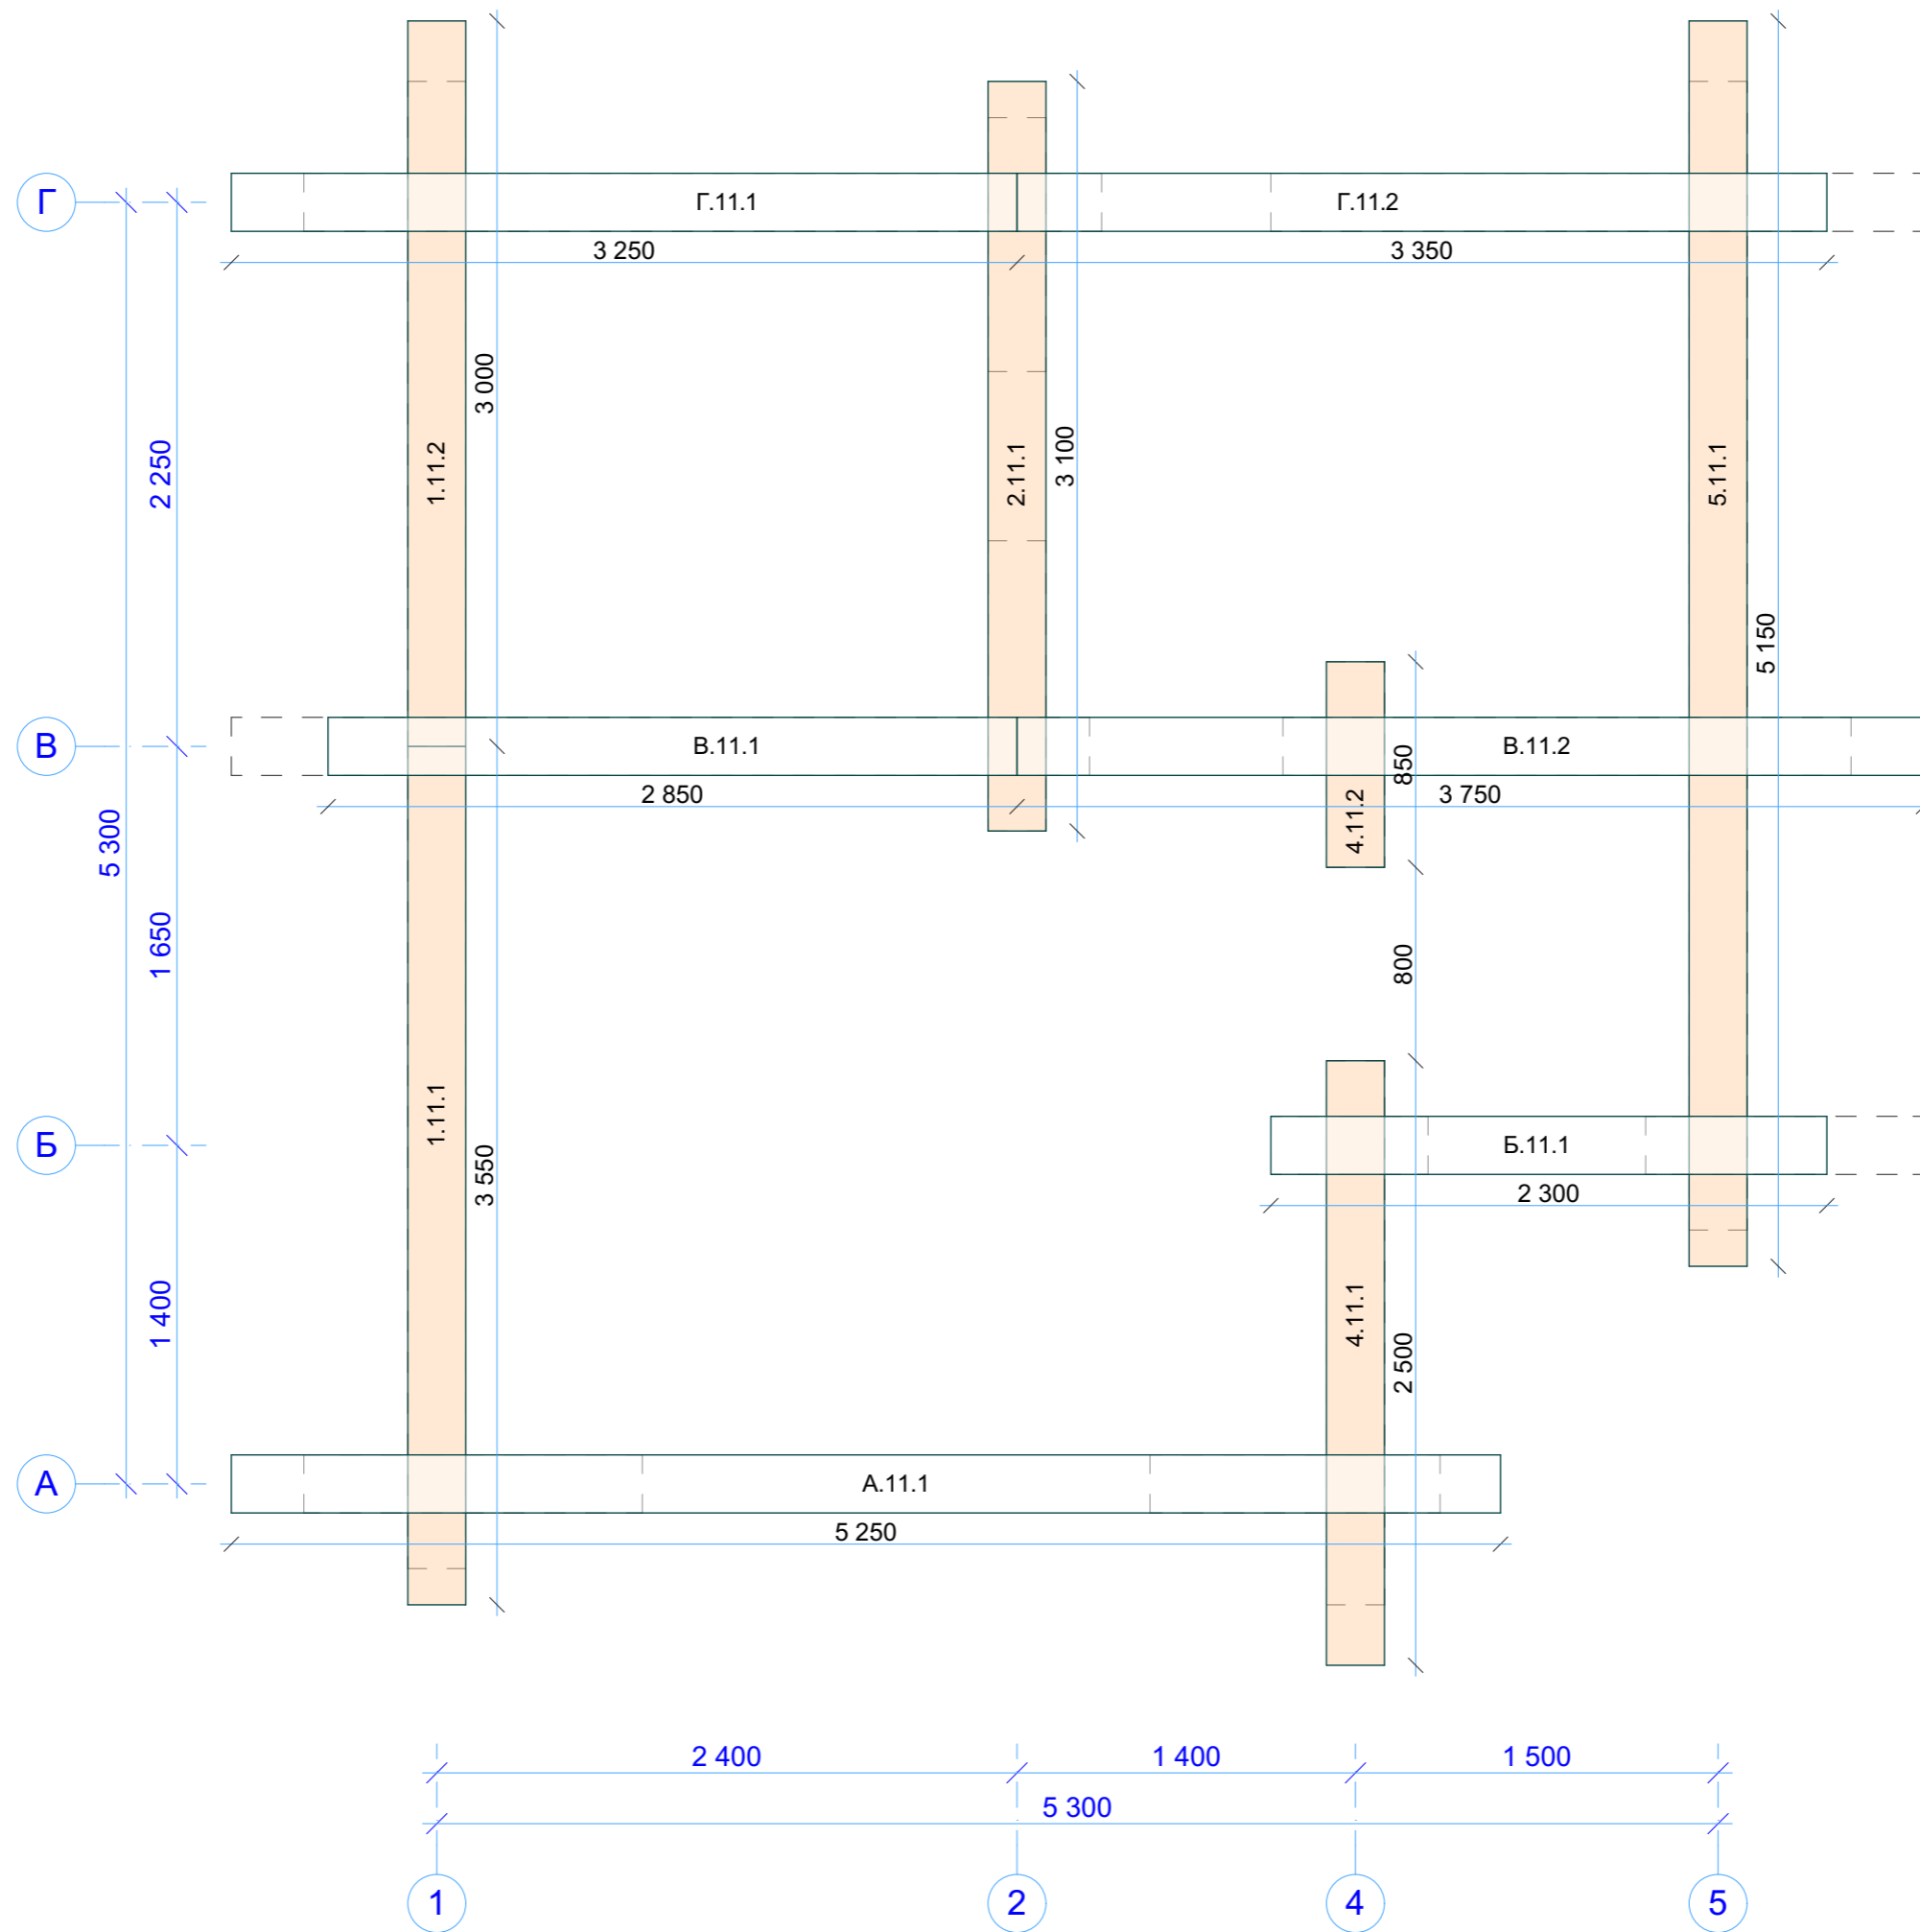

N-023-r240-1		
СВ10 Венец 10		
Стадия	Лист	Листов
Р	51	
 kontakt@projectstroy.com http://projectstroy.com		

Венец 11

Инд. № подл.	Подп. и дата	Взам. инв. №	Согласовано

N-023-r240-1		
СВ11 Венец 11		
Стадия	Лист	Листов
Р	52	
 kontakt@projectstroy.com http://projectstroy.com		