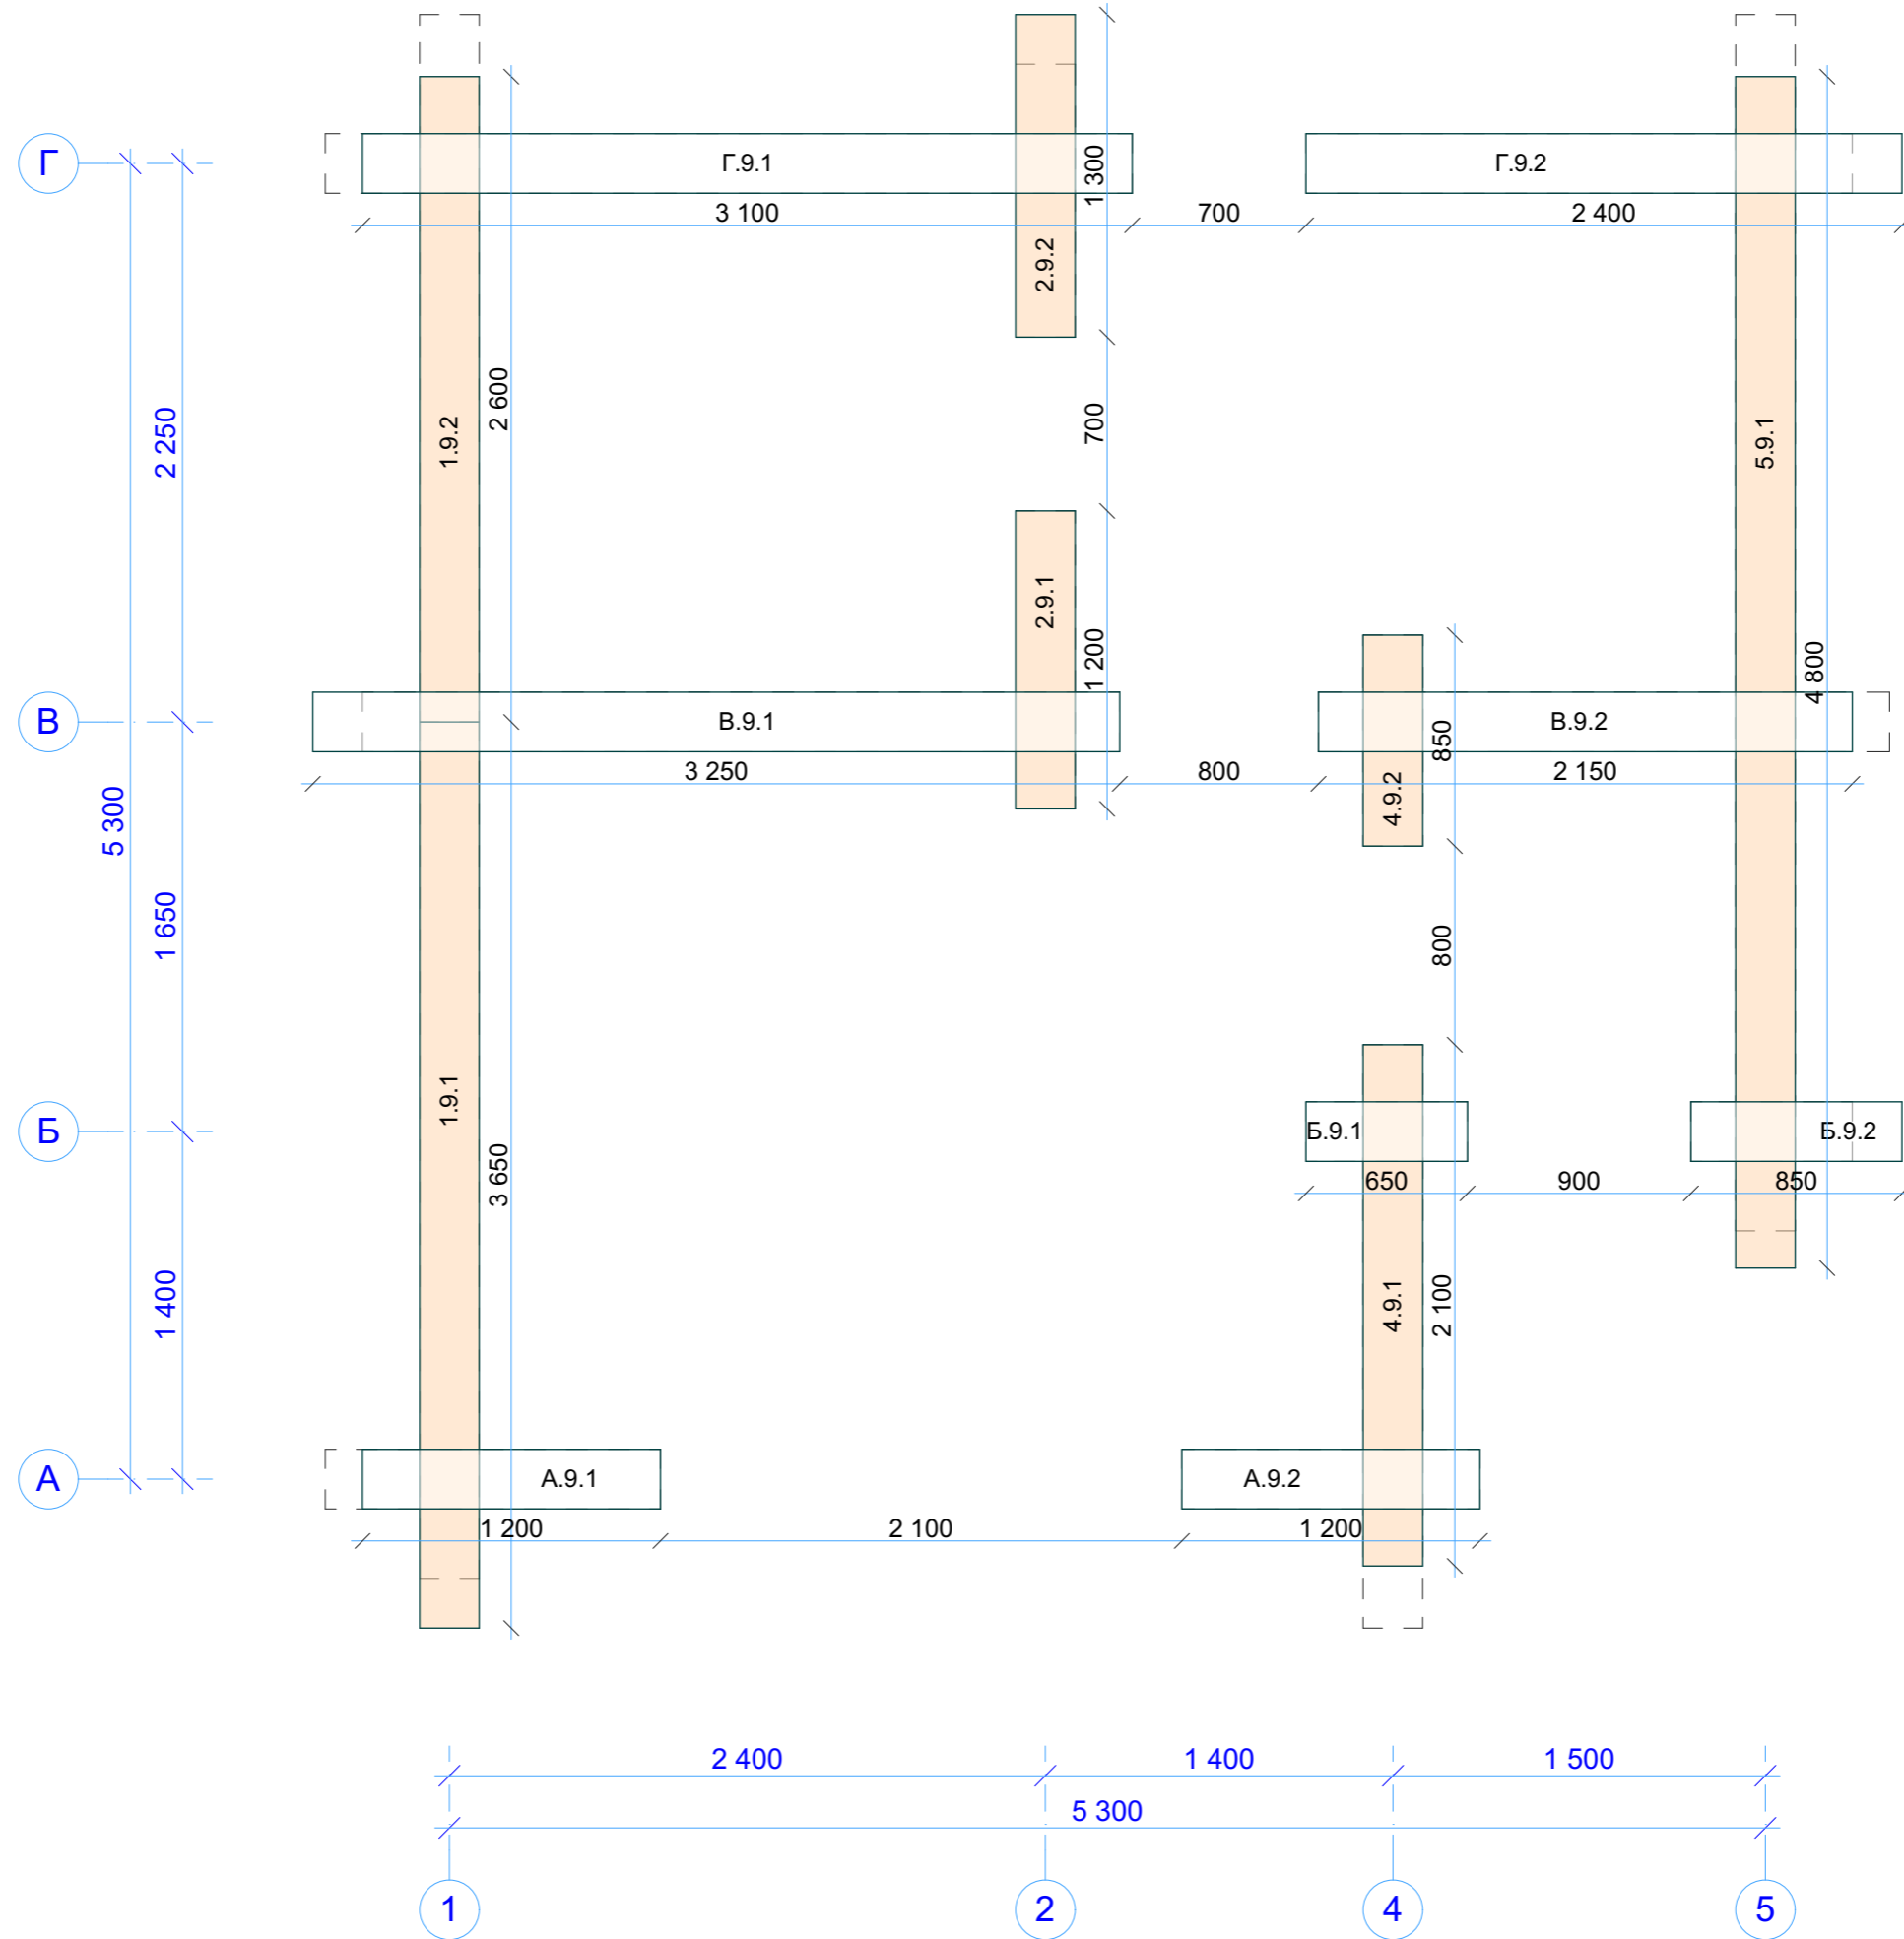

Венец 9

N-023-r240-1		
СВ09 Венец 9		
Стадия	Лист	Листов
Р	50	
kontakt@projectstroy.com http://projectstroy.com		

Инд. № подл.	Подп. и дата	Взам. инв. №	Согласовано