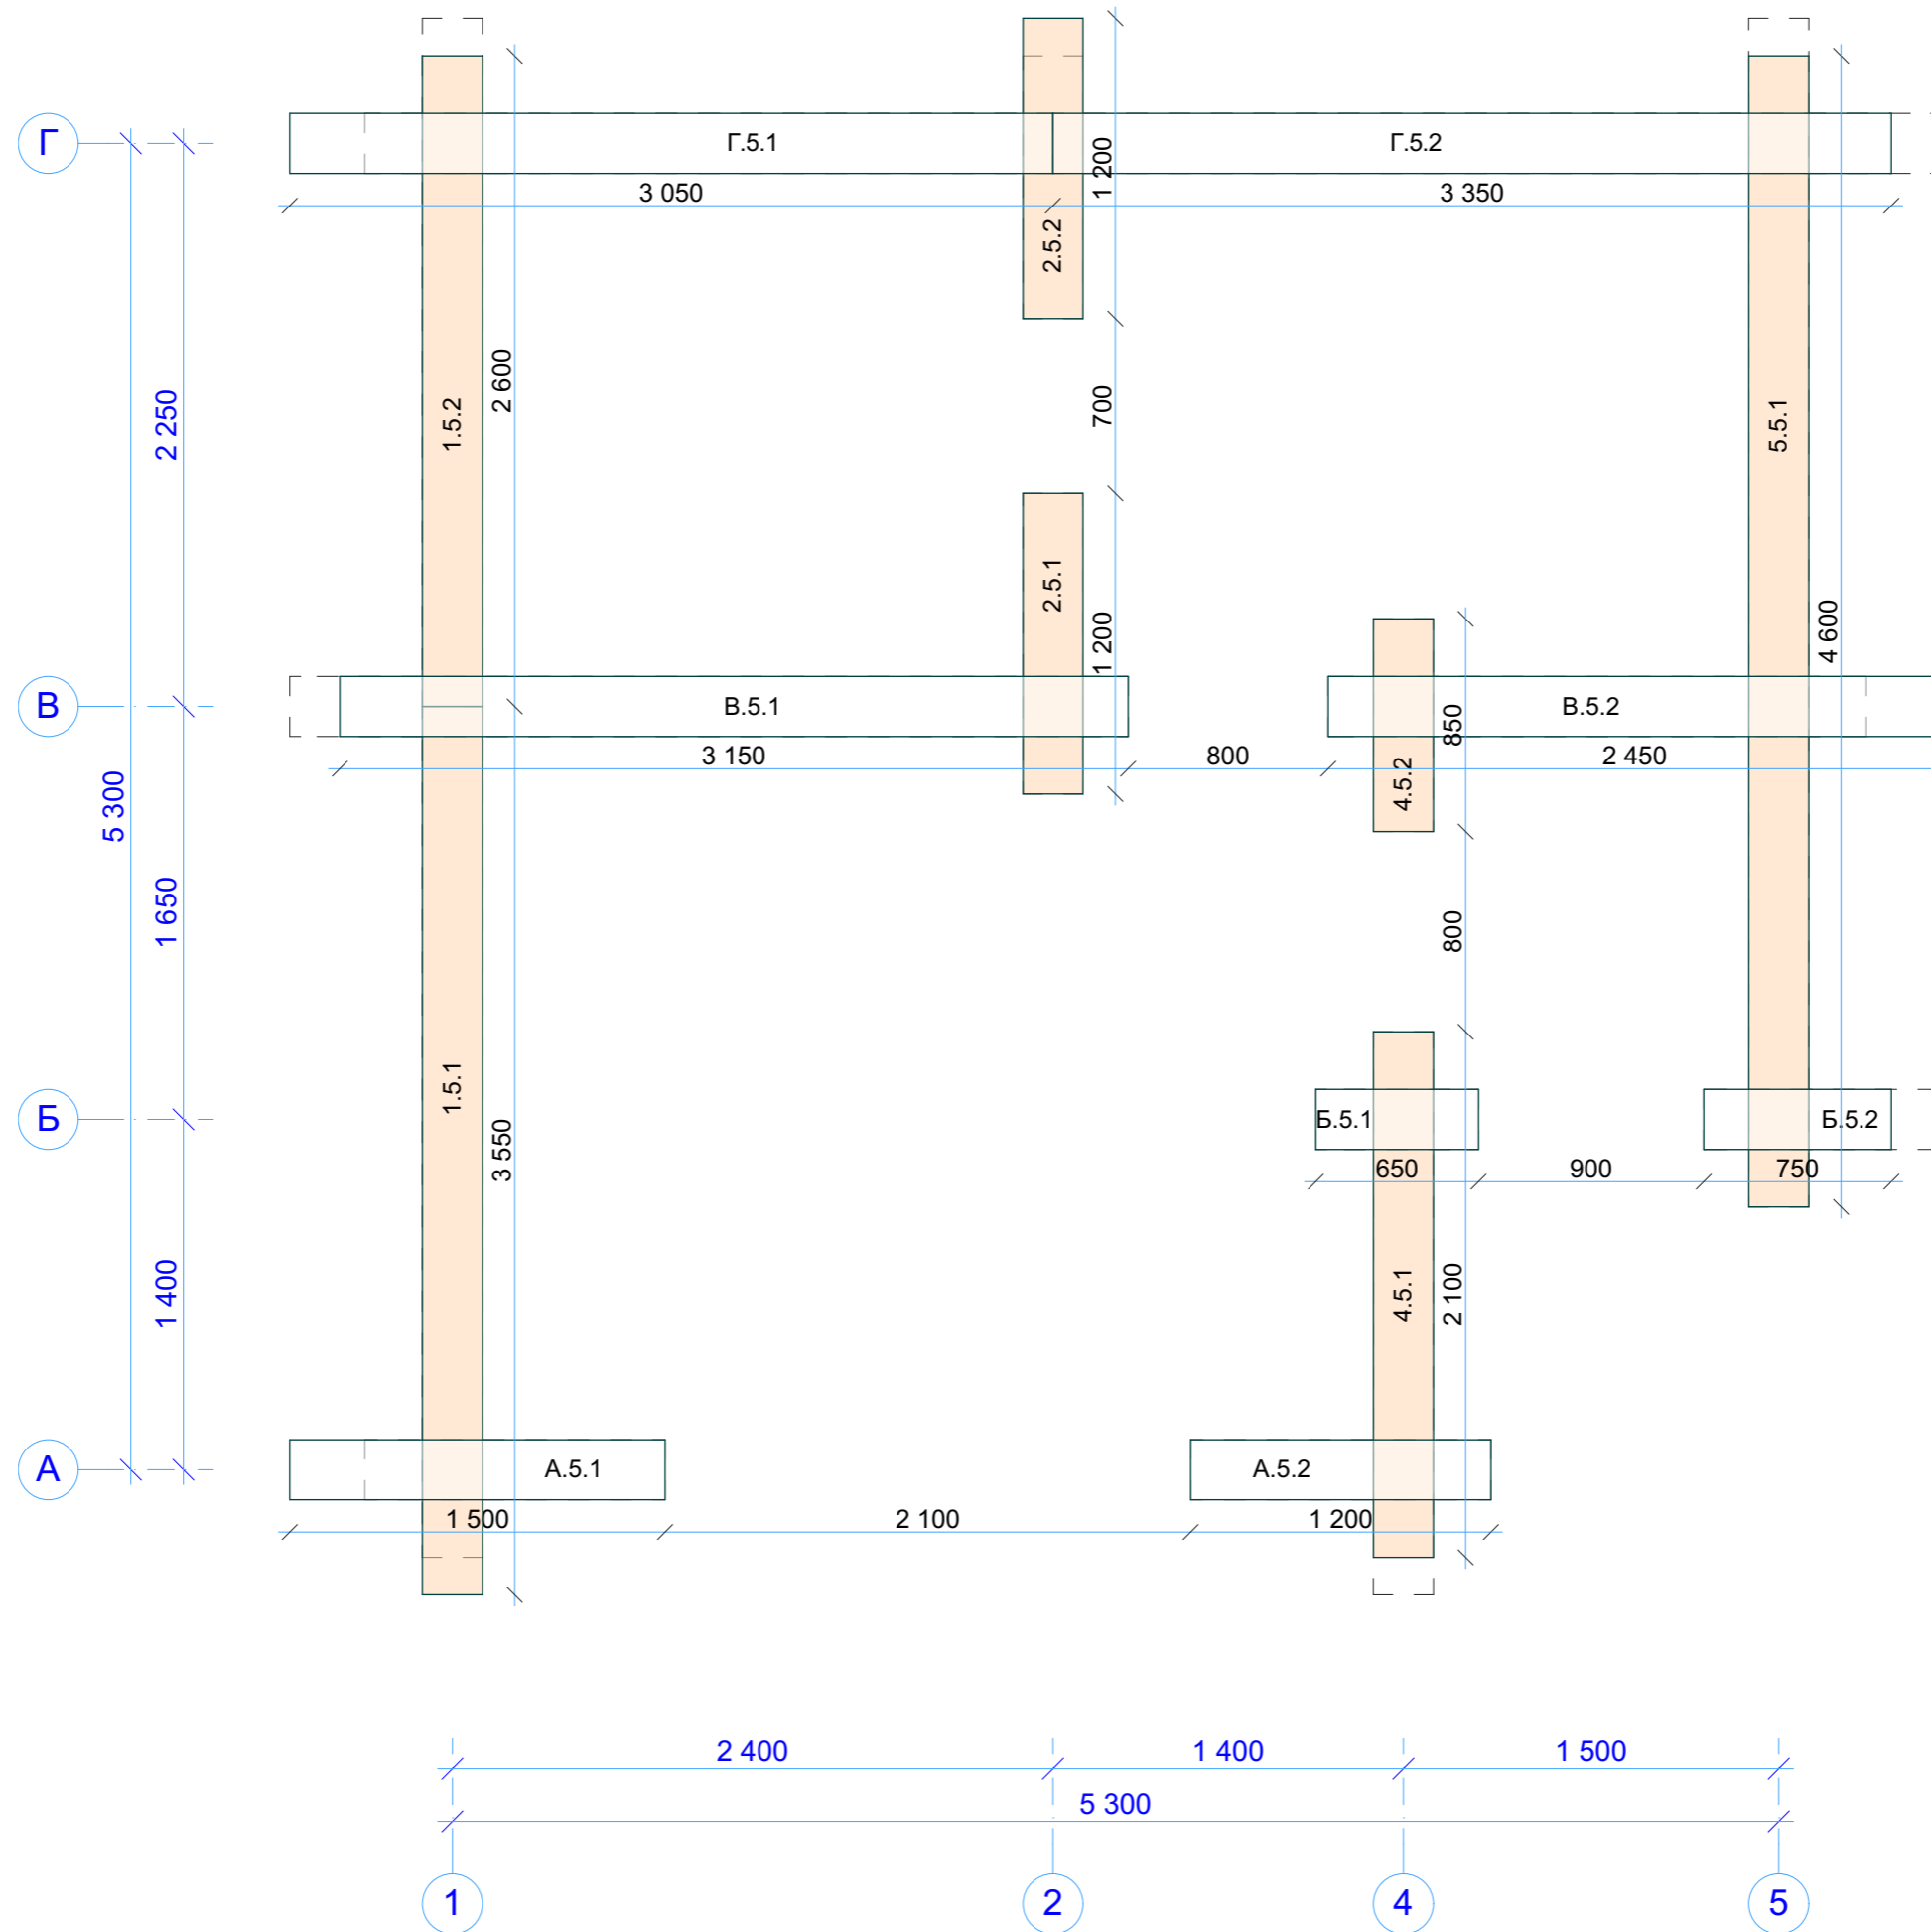

Венец 5

N-023-r240-1		
СВ05 Венец5		
Стадия	Лист	Листов
Р	46	
kontakt@projectstroy.com http://projectstroy.com		

Согласовано			
Взам. инв. №			
Подп. и дата			
Инв. № подл.