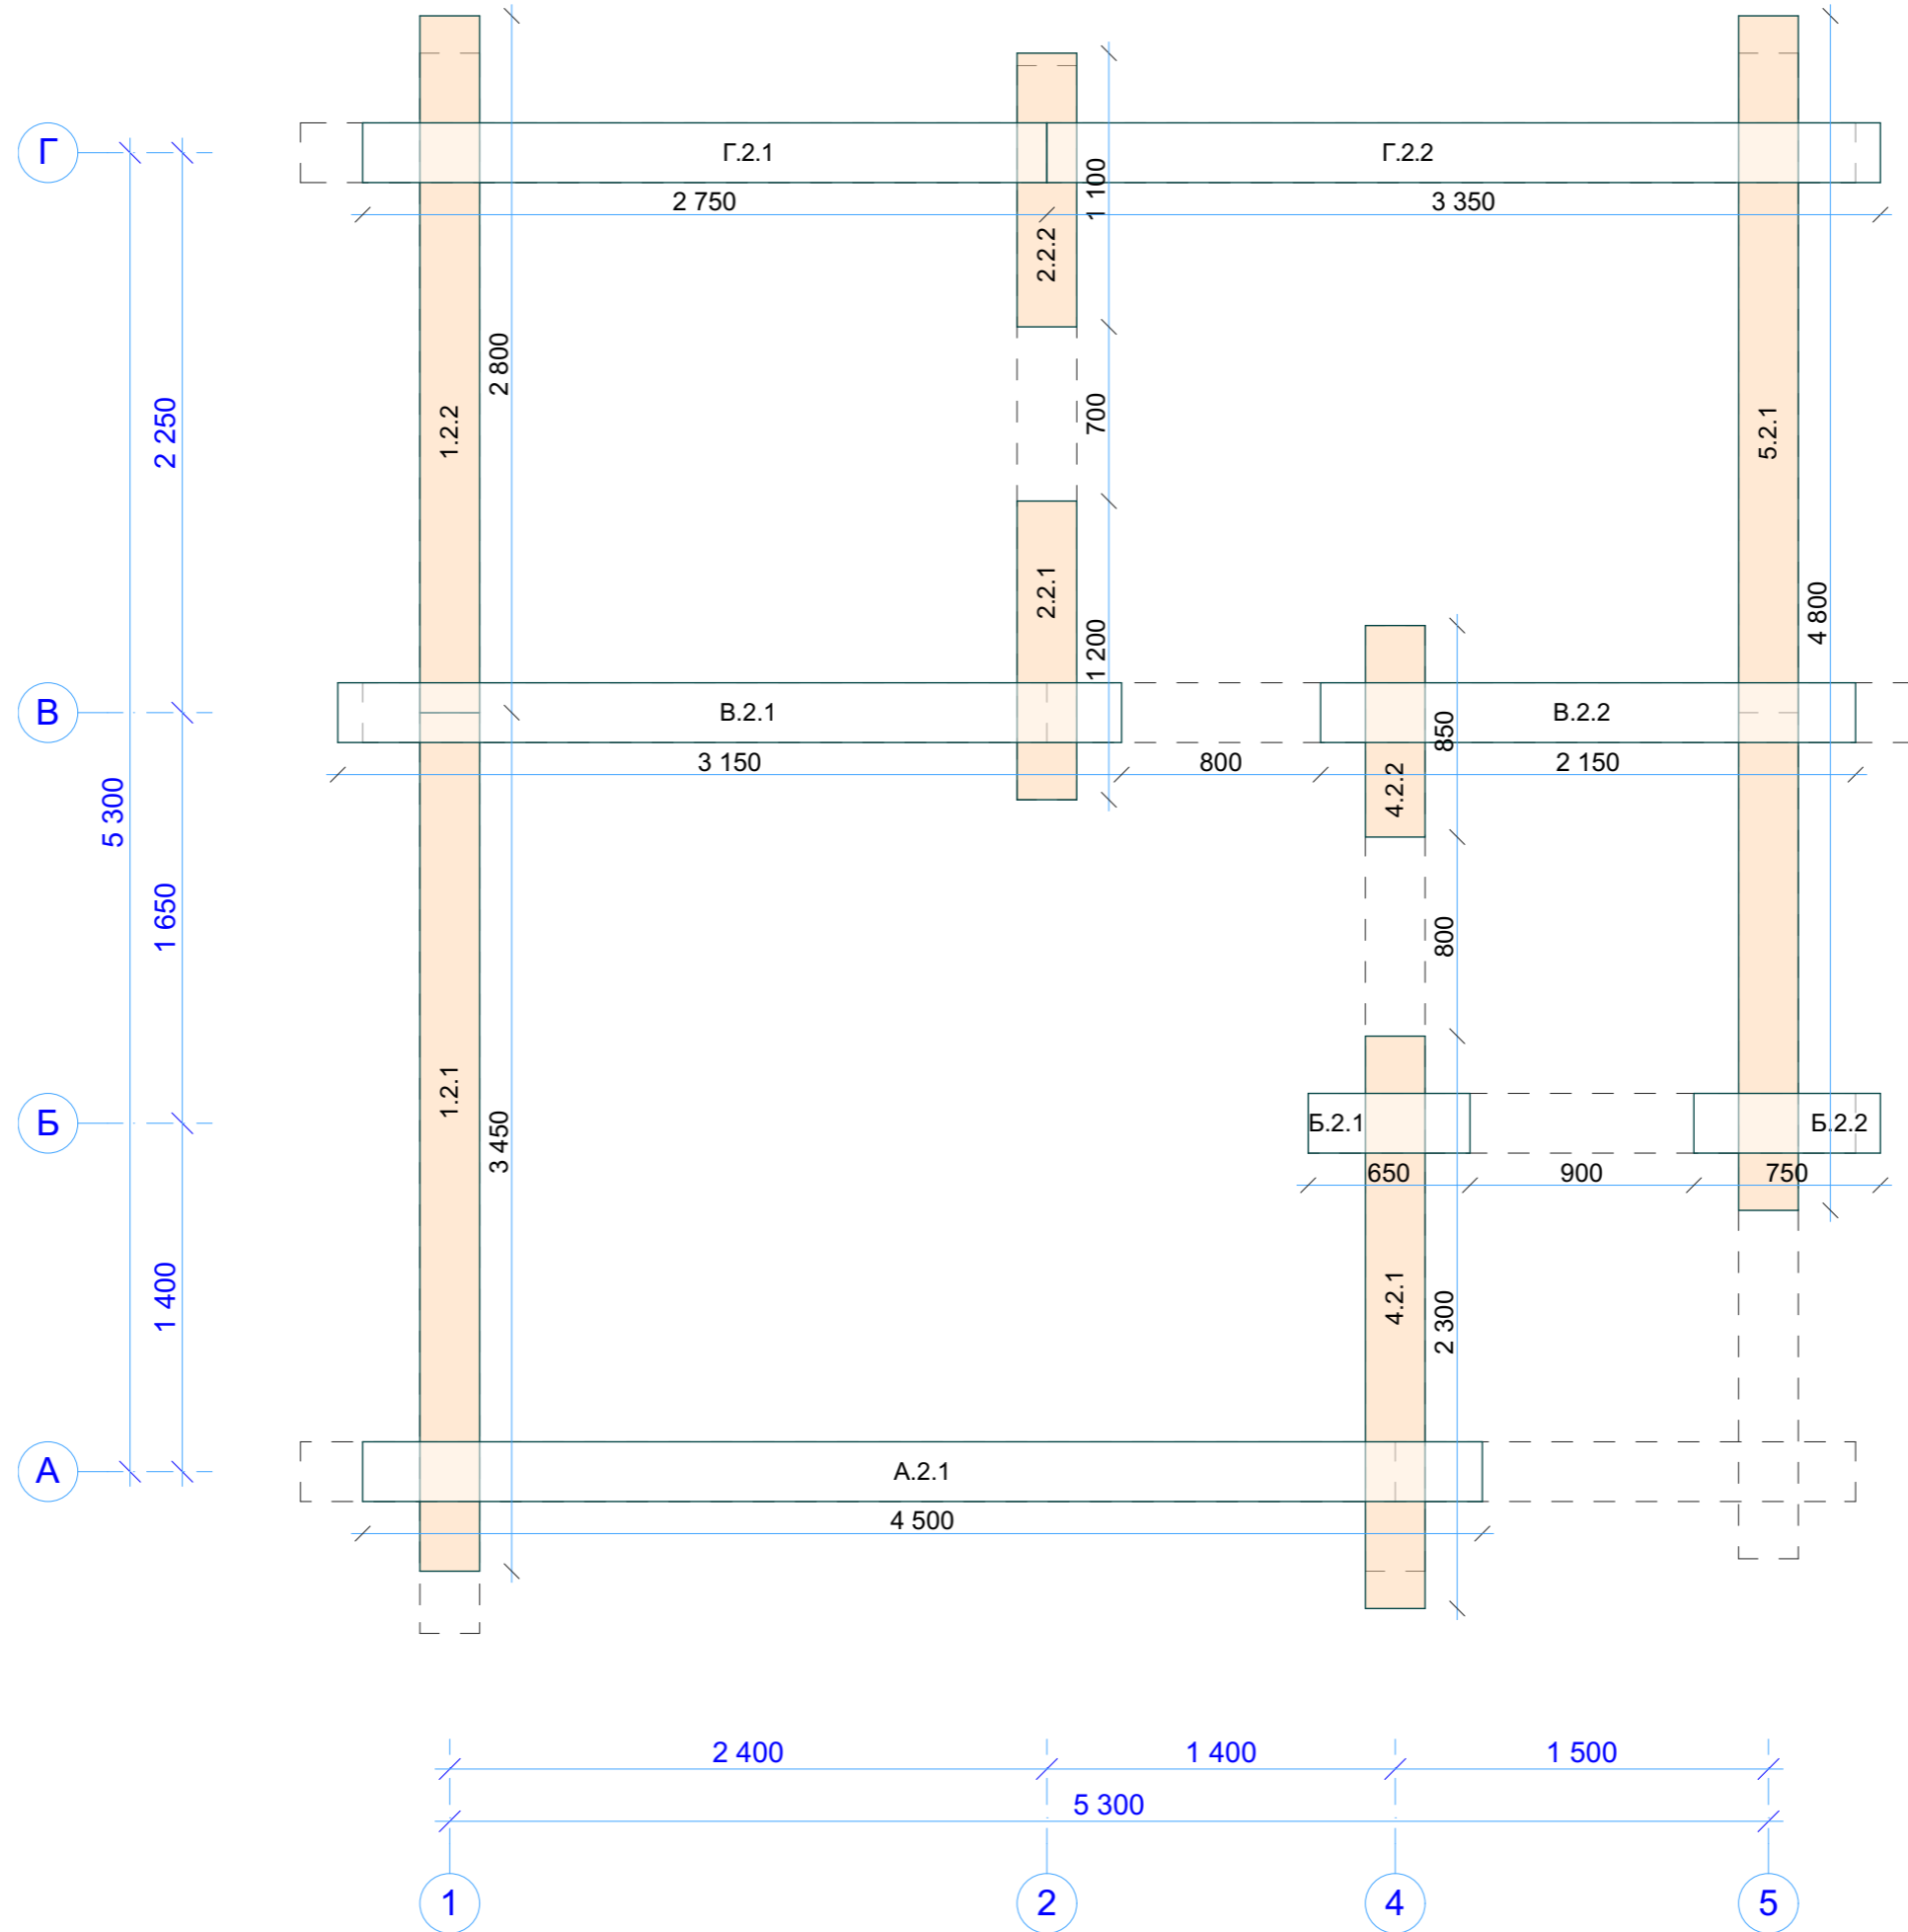

Инв. № подл.	Подп. и дата	Взам. инв. №	Согласовано

N-023-r240-1		
СВ00 Венец 0		
Стадия	Лист	Листов
Р	41	
 kontakt@projectstroy.com http://projectstroy.com		

Венец 1

Инд. № подл.	Подп. и дата	Взам. инв. №	Согласовано

N-023-r240-1		
СВ01 Венец 1		
Стадия	Лист	Листов
Р	42	
 kontakt@projectstroy.com http://projectstroy.com		

Венец 2

Инд. № подл.	Подп. и дата	Взам. инв. №	Согласовано

N-023-r240-1		
СВ02 Венец 2		
Стадия	Лист	Листов
Р	43	
 kontakt@projectstroy.com http://projectstroy.com		