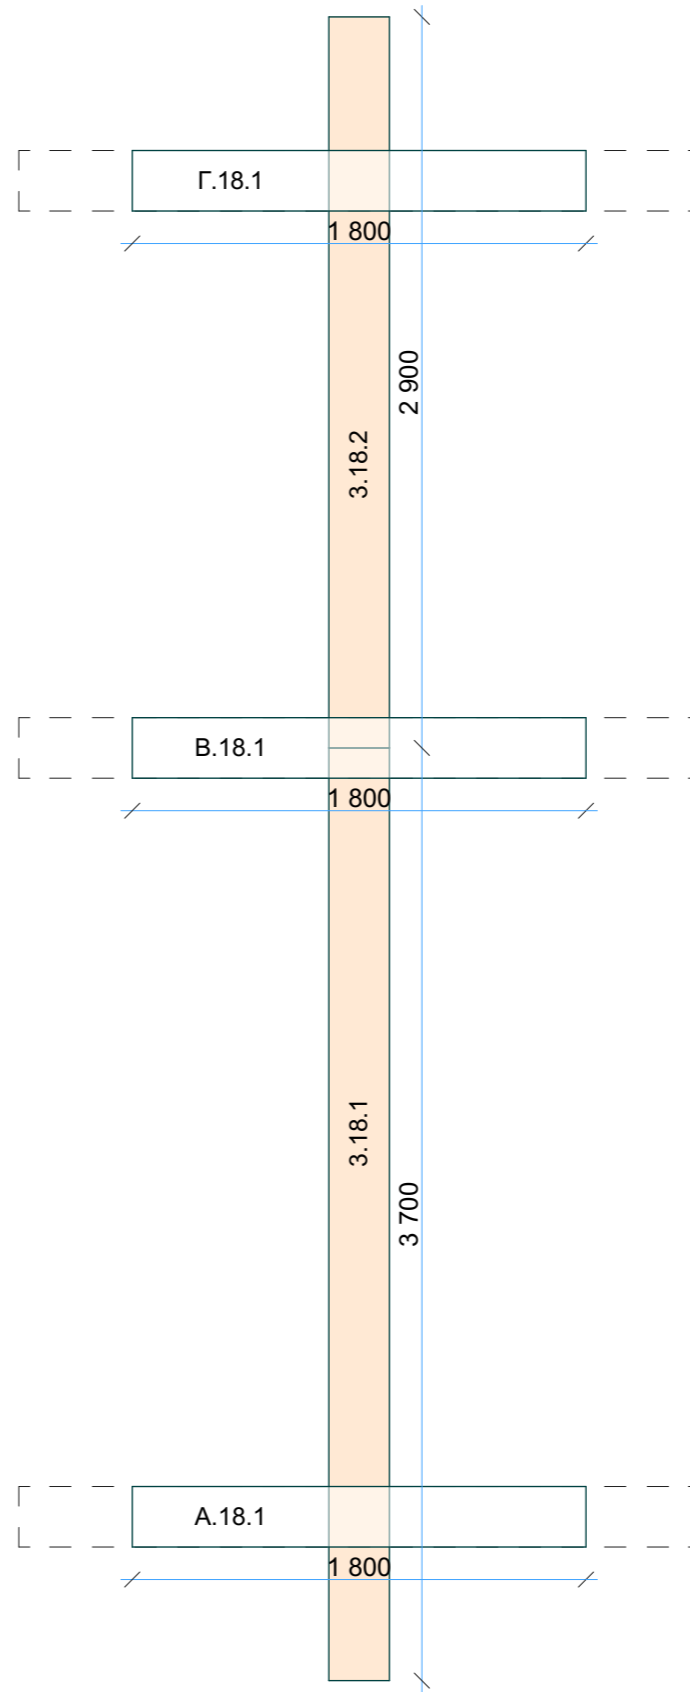

N-023-r240-1		
СВ01 Венец 1		
Стадия	Лист	Листов
Р	42	
 kontakt@projectstroy.com http://projectstroy.com		

Венец 2

Инд. № подл.	Подп. и дата	Взам. инв. №	Согласовано

N-023-r240-1		
СВ02 Венец 2		
Стадия	Лист	Листов
Р	43	
 kontakt@projectstroy.com http://projectstroy.com		

Инв. № подл.	Подп. и дата	Взам. инв. №	Согласовано

4

N-023-r240-1		
СВ16 Венец 16		
Стадия	Лист	Листов
Р	57	
 kontakt@projectstroy.com http://projectstroy.com		

Инв. № подл.	Подп. и дата	Взам. инв. №	Согласовано

N-023-r240-1 СВ17 Венец 17		
Стадия	Лист	Листов
Р	58	
 kontakt@projectstroy.com http://projectstroy.com		

Венец 18

3

Инв. № подл.	Подп. и дата	Взам. инв. №	Согласовано

N-023-r240-1		
СВ18 Венец 18		
Стадия	Лист	Листов
Р	59	
 kontakt@projectstroy.com http://projectstroy.com		

Венец 19

N-023-r240-1		
СВ19 Венец 19		
Стадия	Лист	Листов
Р	60	
 kontakt@projectstroy.com http://projectstroy.com		

Инв. № подл.	Подп. и дата	Взам. инв. №	Согласовано