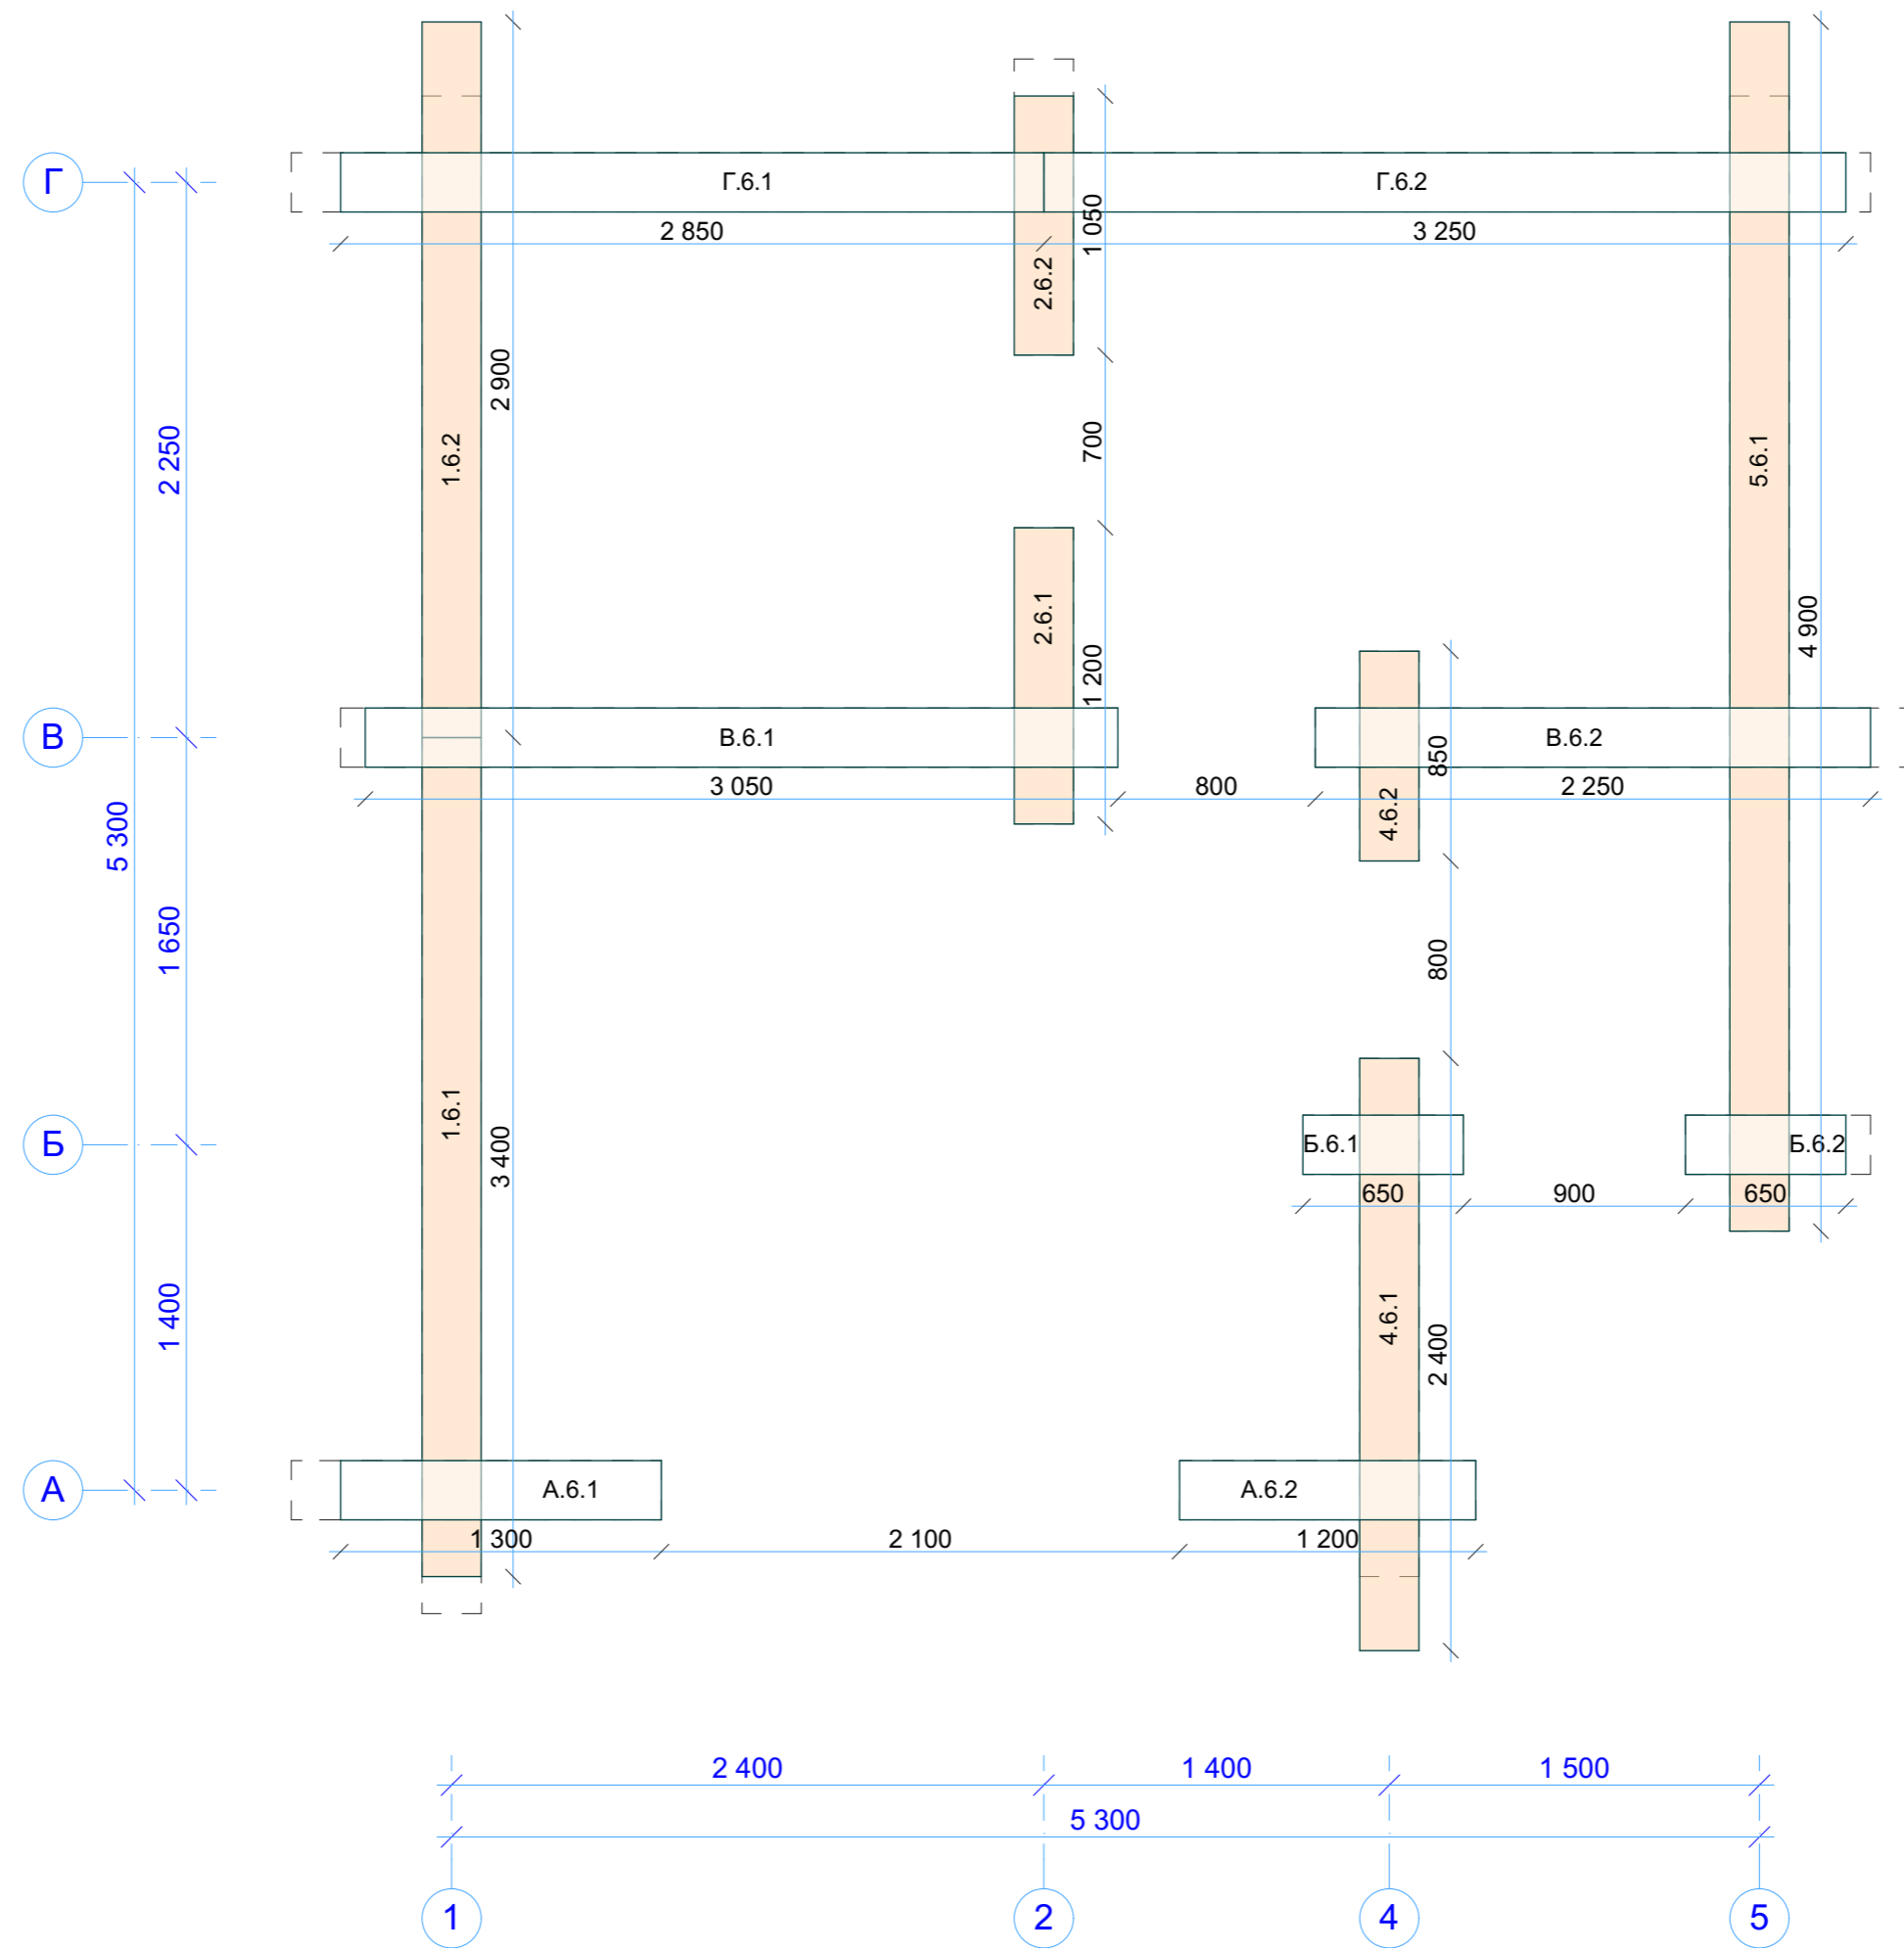

Венец 6

Согласовано			
Взам. инв. №			
Подп. и дата			
Инв. № подл.			

N-023-r240-1		
СВ06 Венец 6		
Стадия	Лист	Листов
Р	47	
kontakt@projectstroy.com http://projectstroy.com