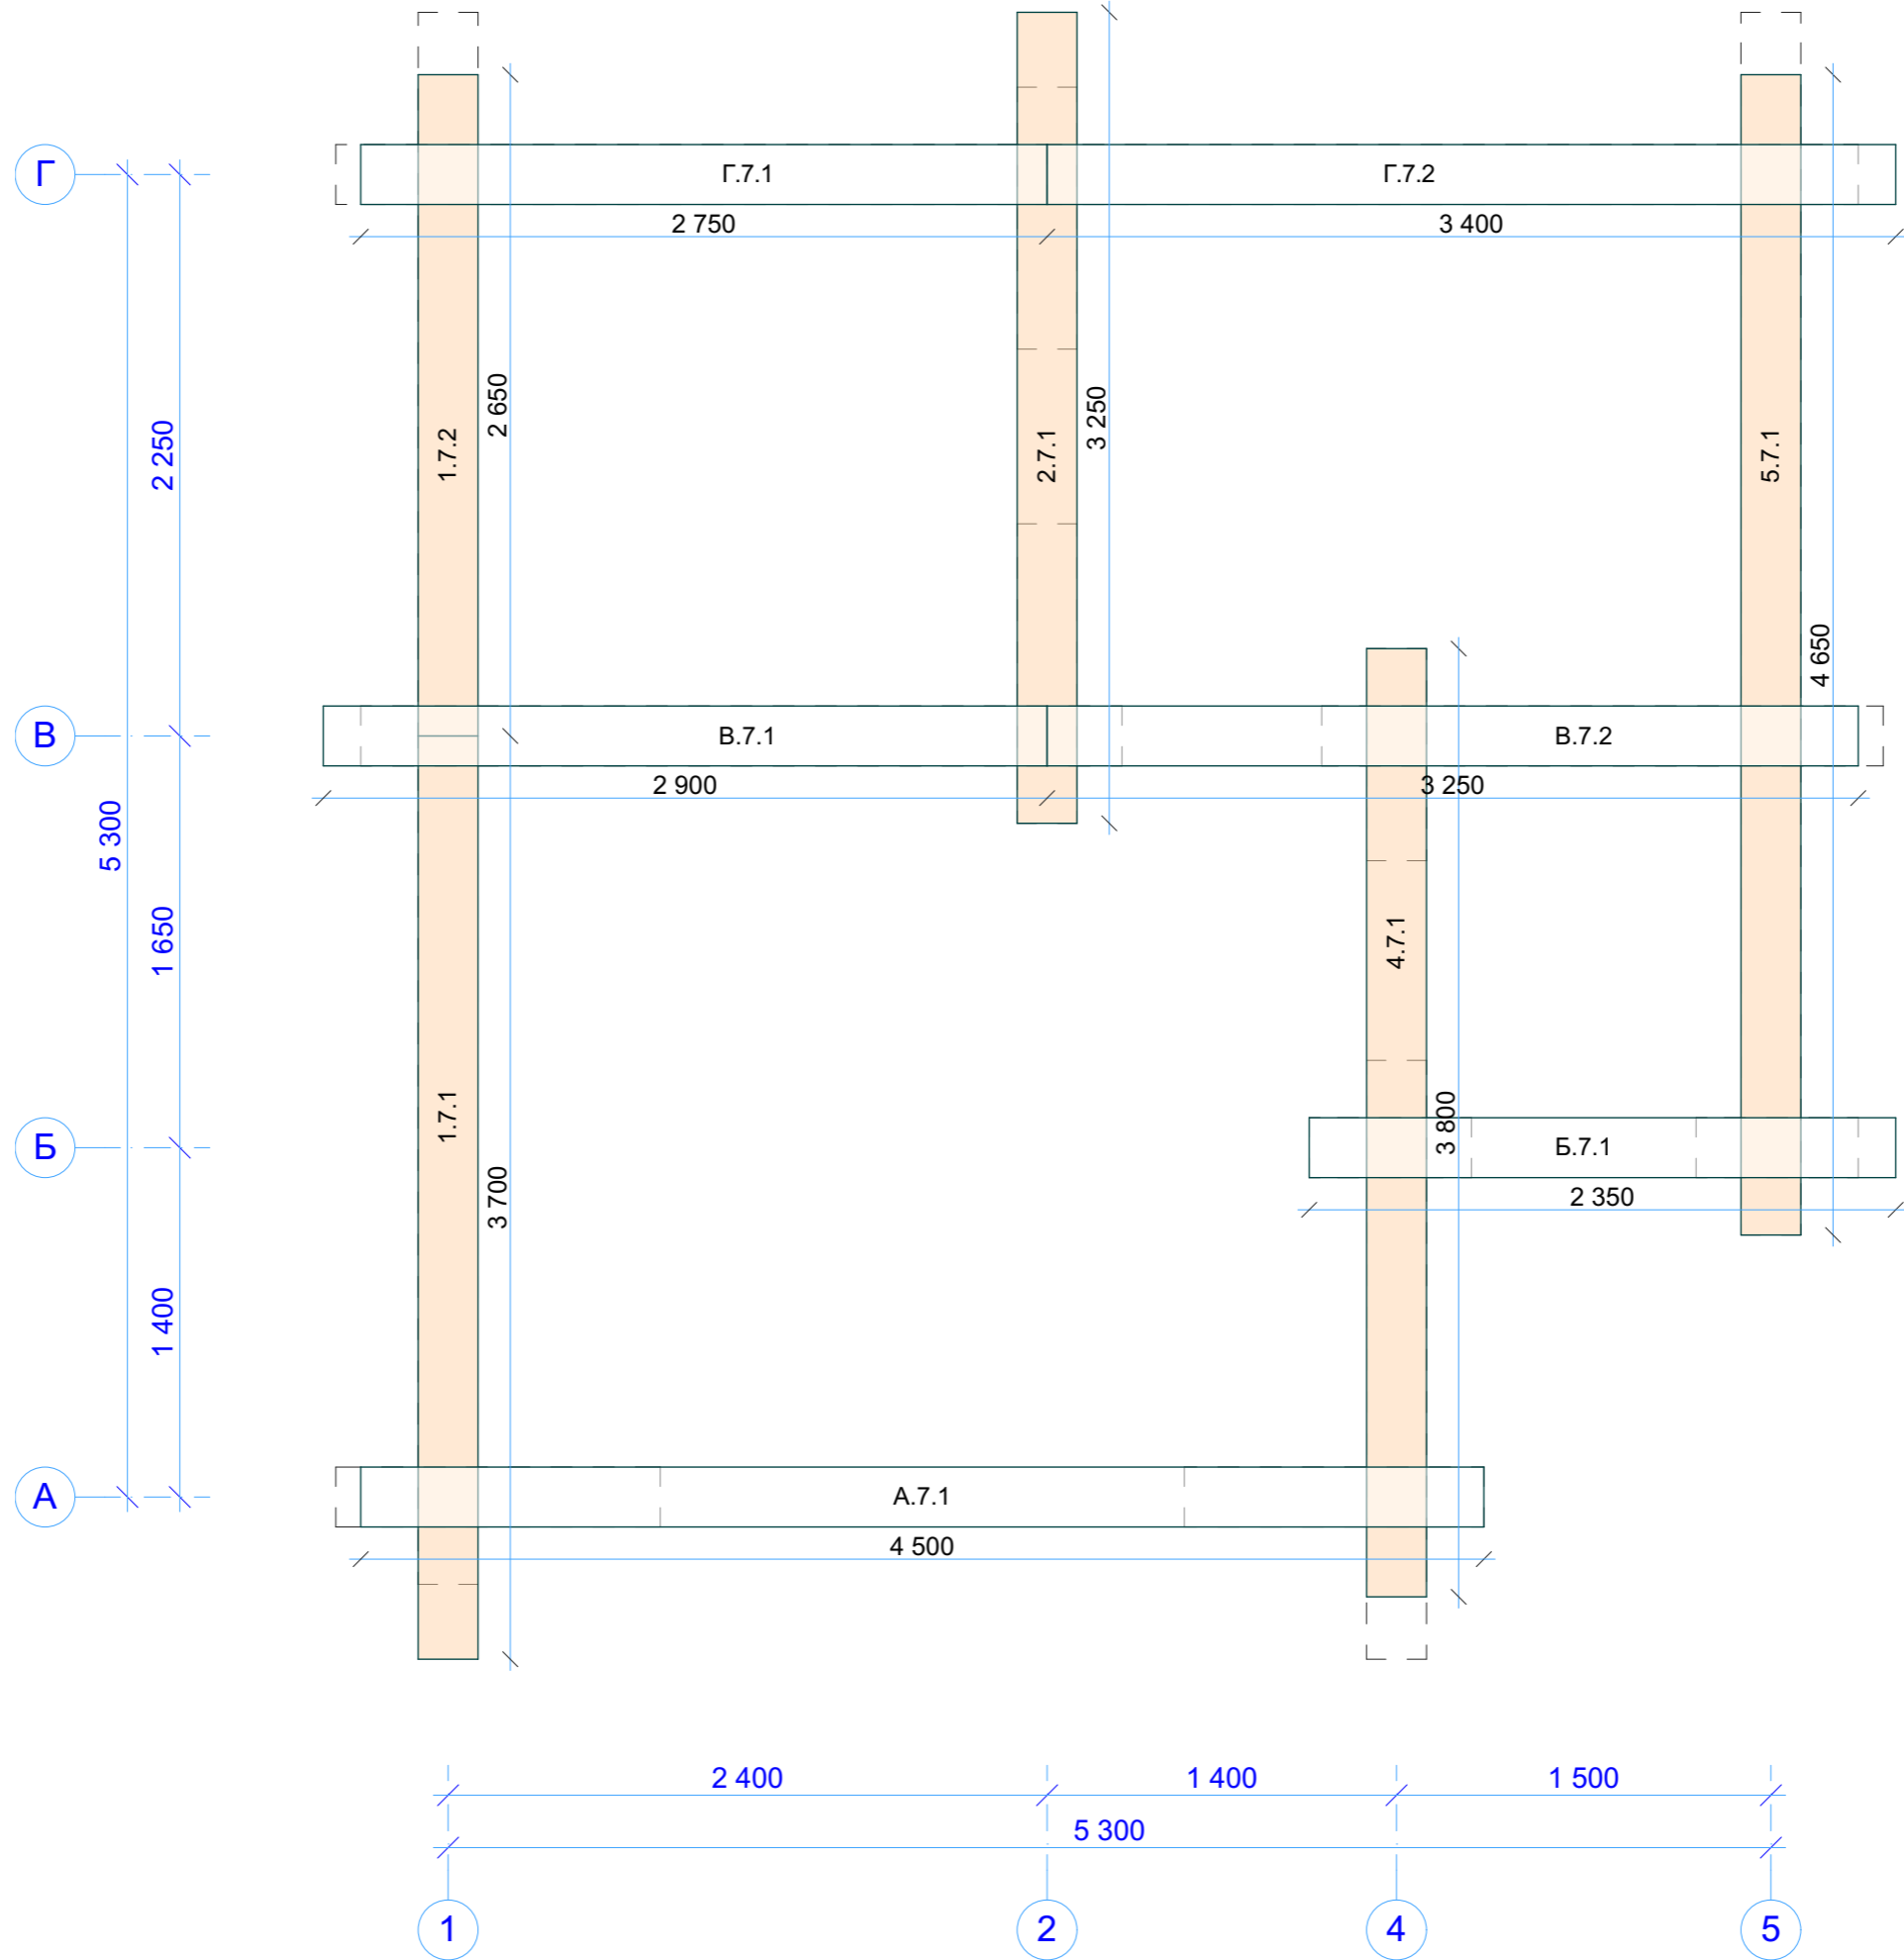

Венец 7

N-023-r240-1		
СВ07 Венец 7		
Стадия	Лист	Листов
Р	48	
kontakt@projectstroy.com http://projectstroy.com		

Инд. № подл.	Подп. и дата	Взам. инв. №	Согласовано