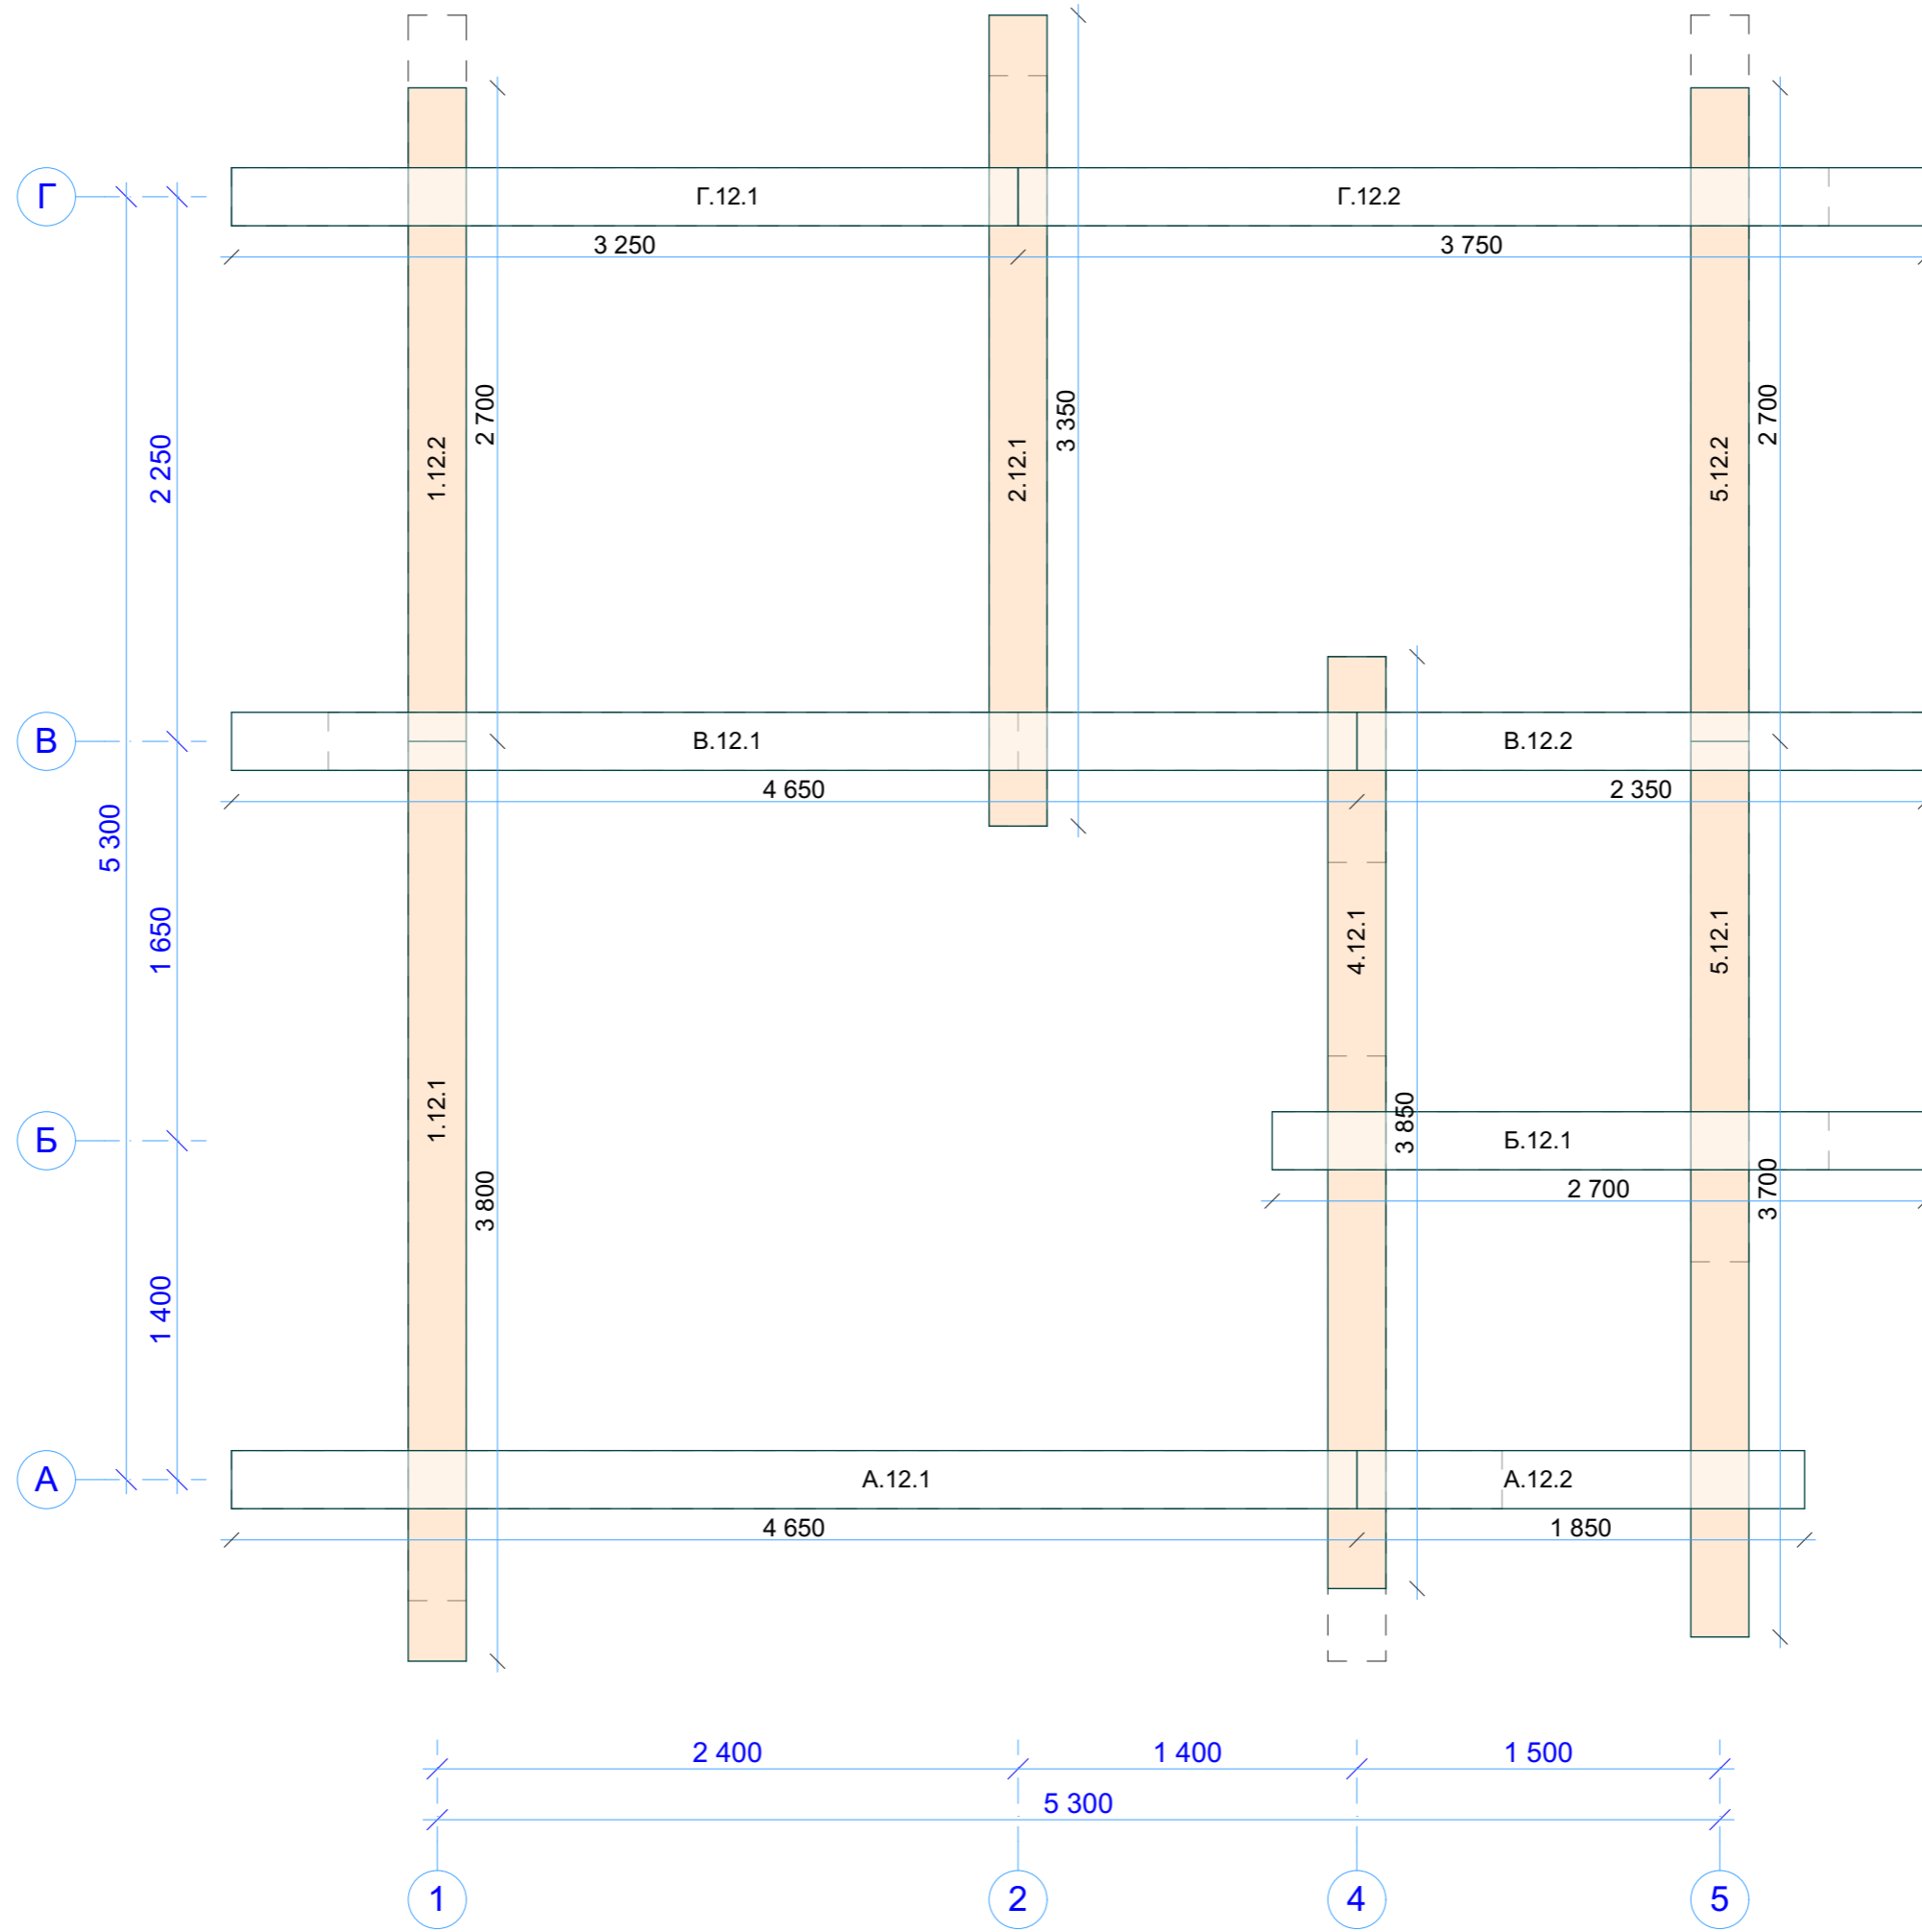

Венец 12

N-023-r240-1		
СВ12 Венец 12		
Стадия	Лист	Листов
Р	53	
kontakt@projectstroy.com http://projectstroy.com		

Инв. № подл.	Подп. и дата	Взам. инв. №	Согласовано