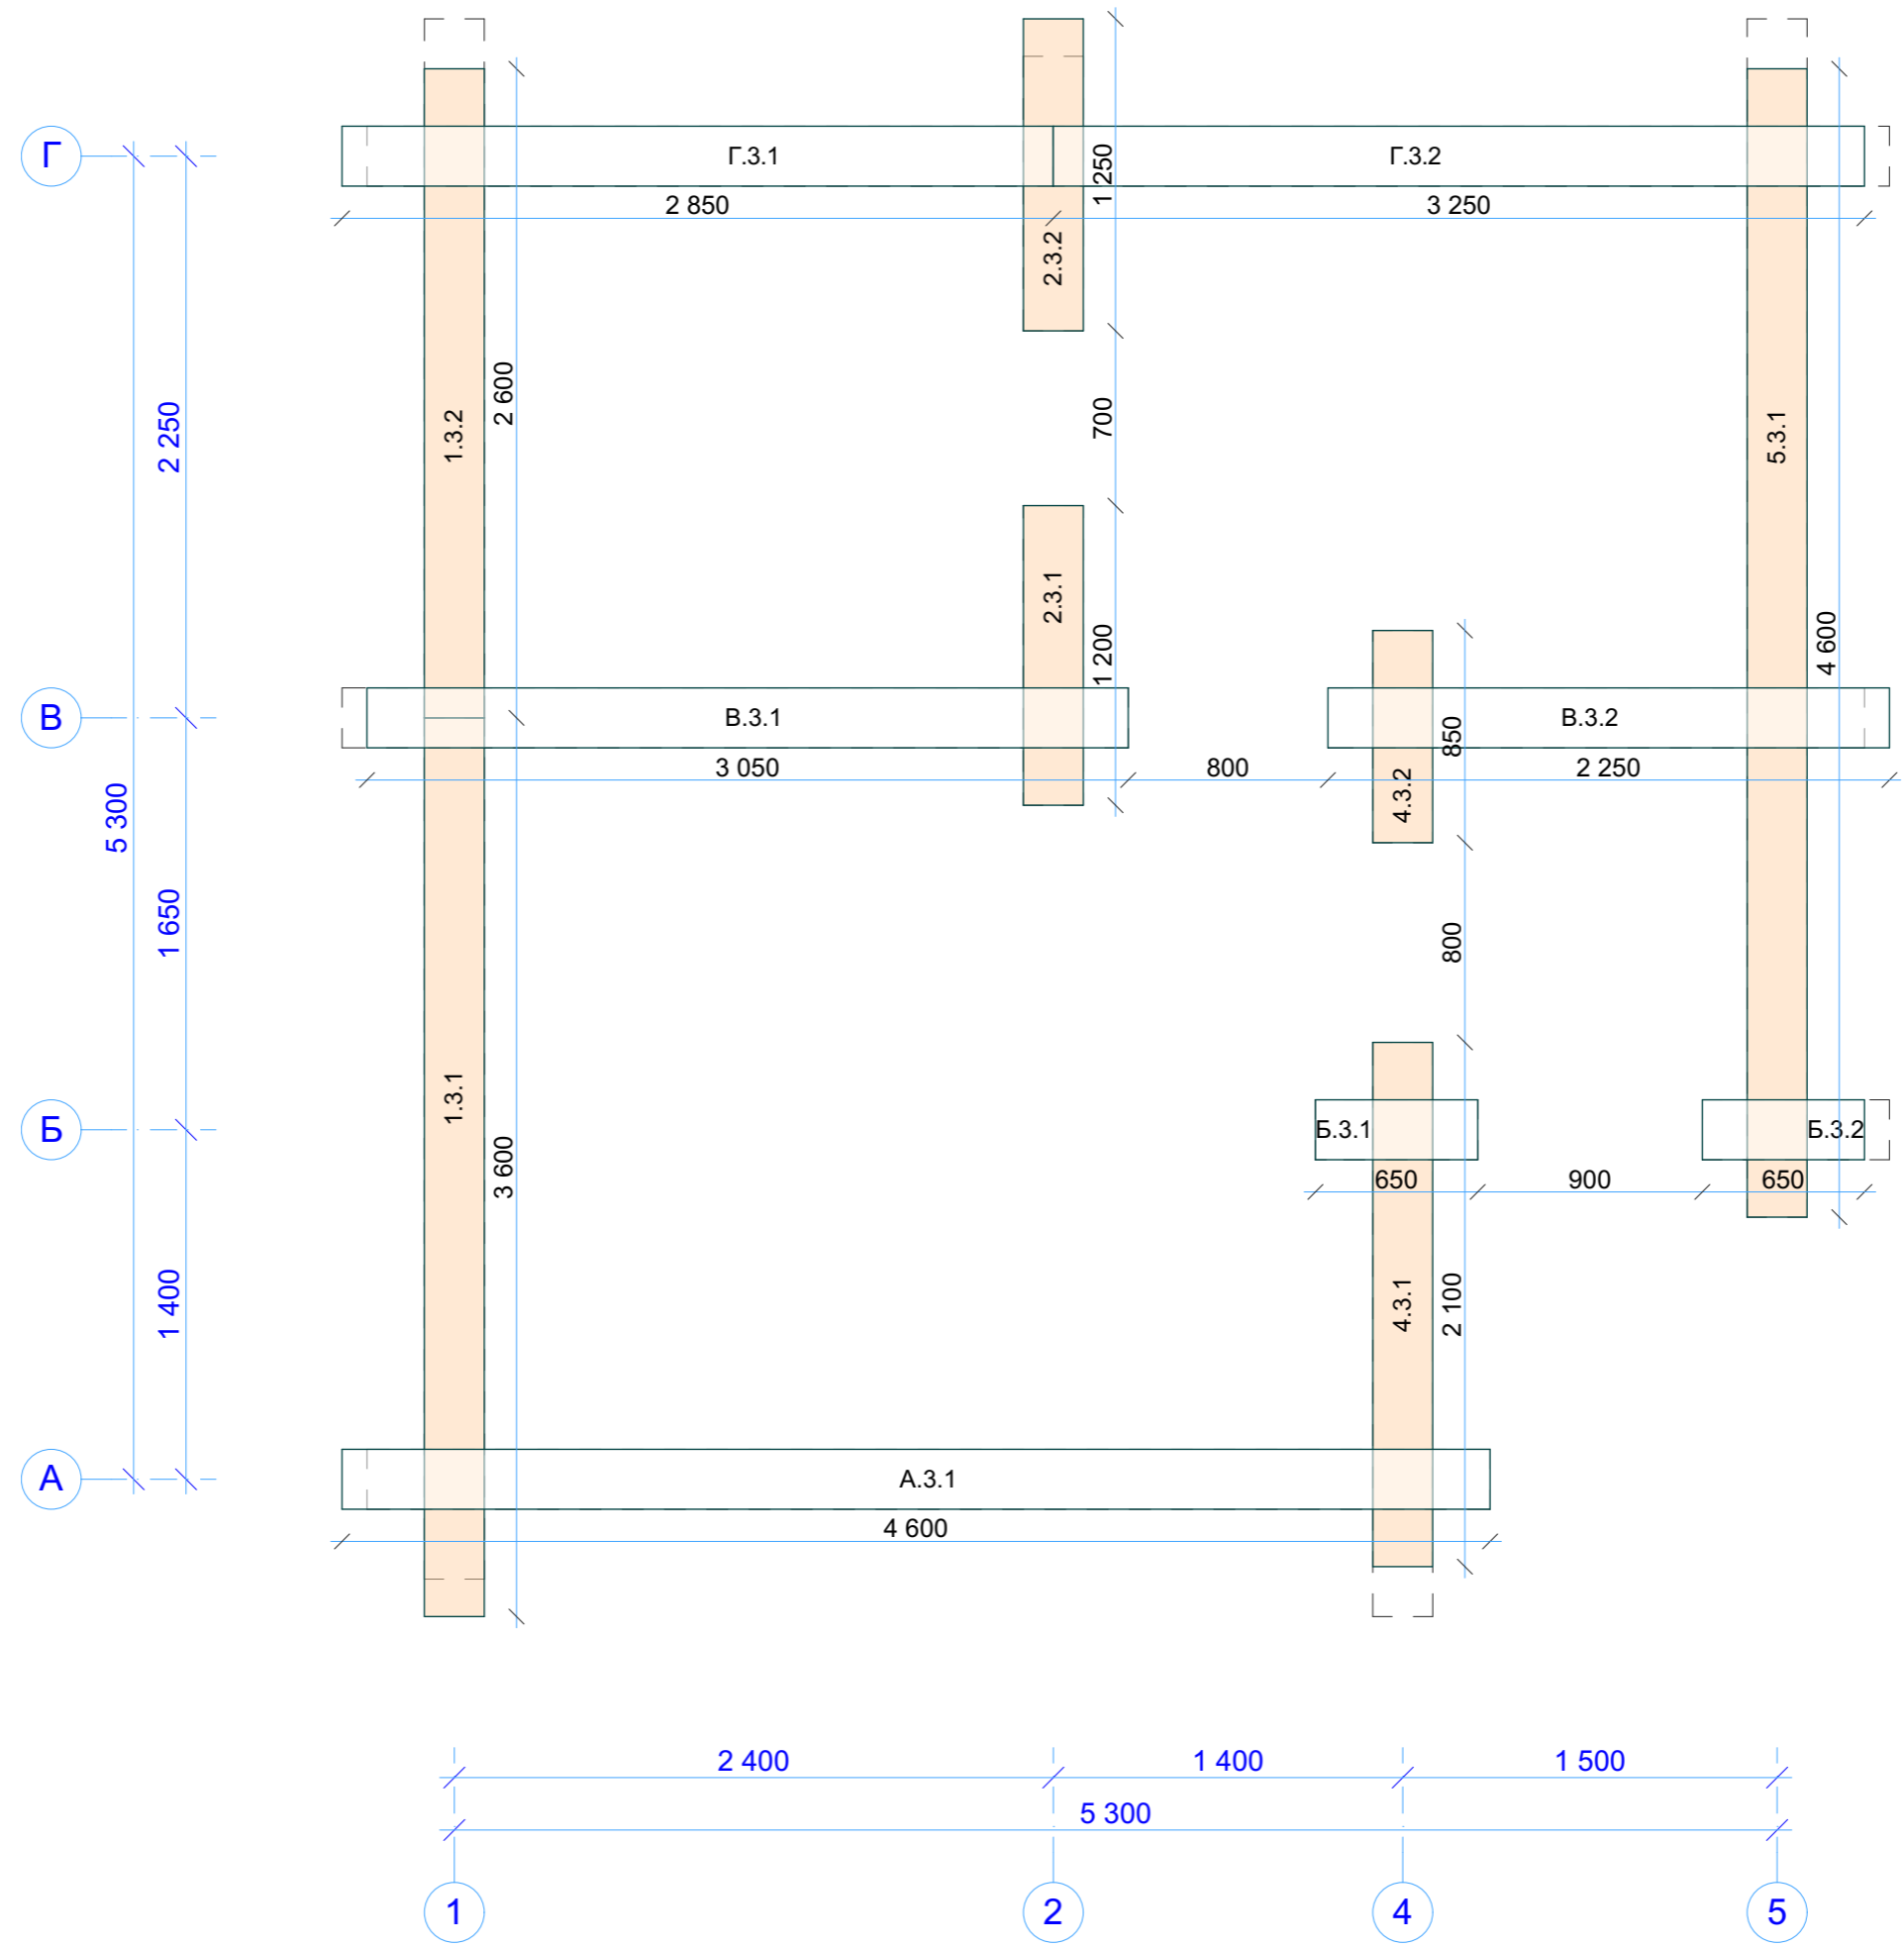

N-023-r240-1		
СВ01 Венец 1		
Стадия	Лист	Листов
Р	42	
 kontakt@projectstroy.com http://projectstroy.com		

Венец 2

Инд. № подл.	Подп. и дата	Взам. инв. №	Согласовано

N-023-r240-1		
СВ02 Венец 2		
Стадия	Лист	Листов
Р	43	
 kontakt@projectstroy.com http://projectstroy.com		

Венец 3

N-023-r240-1		
СВ03 Венец 3		
Стадия	Лист	Листов
Р	44	
 kontakt@projectstroy.com http://projectstroy.com		

Инд. № подл.	Подп. и дата	Взам. инв. №	Согласовано

Венец 4

N-023-r240-1		
СВ04 Венец 4		
Стадия	Лист	Листов
Р	45	
 kontakt@projectstroy.com http://projectstroy.com		