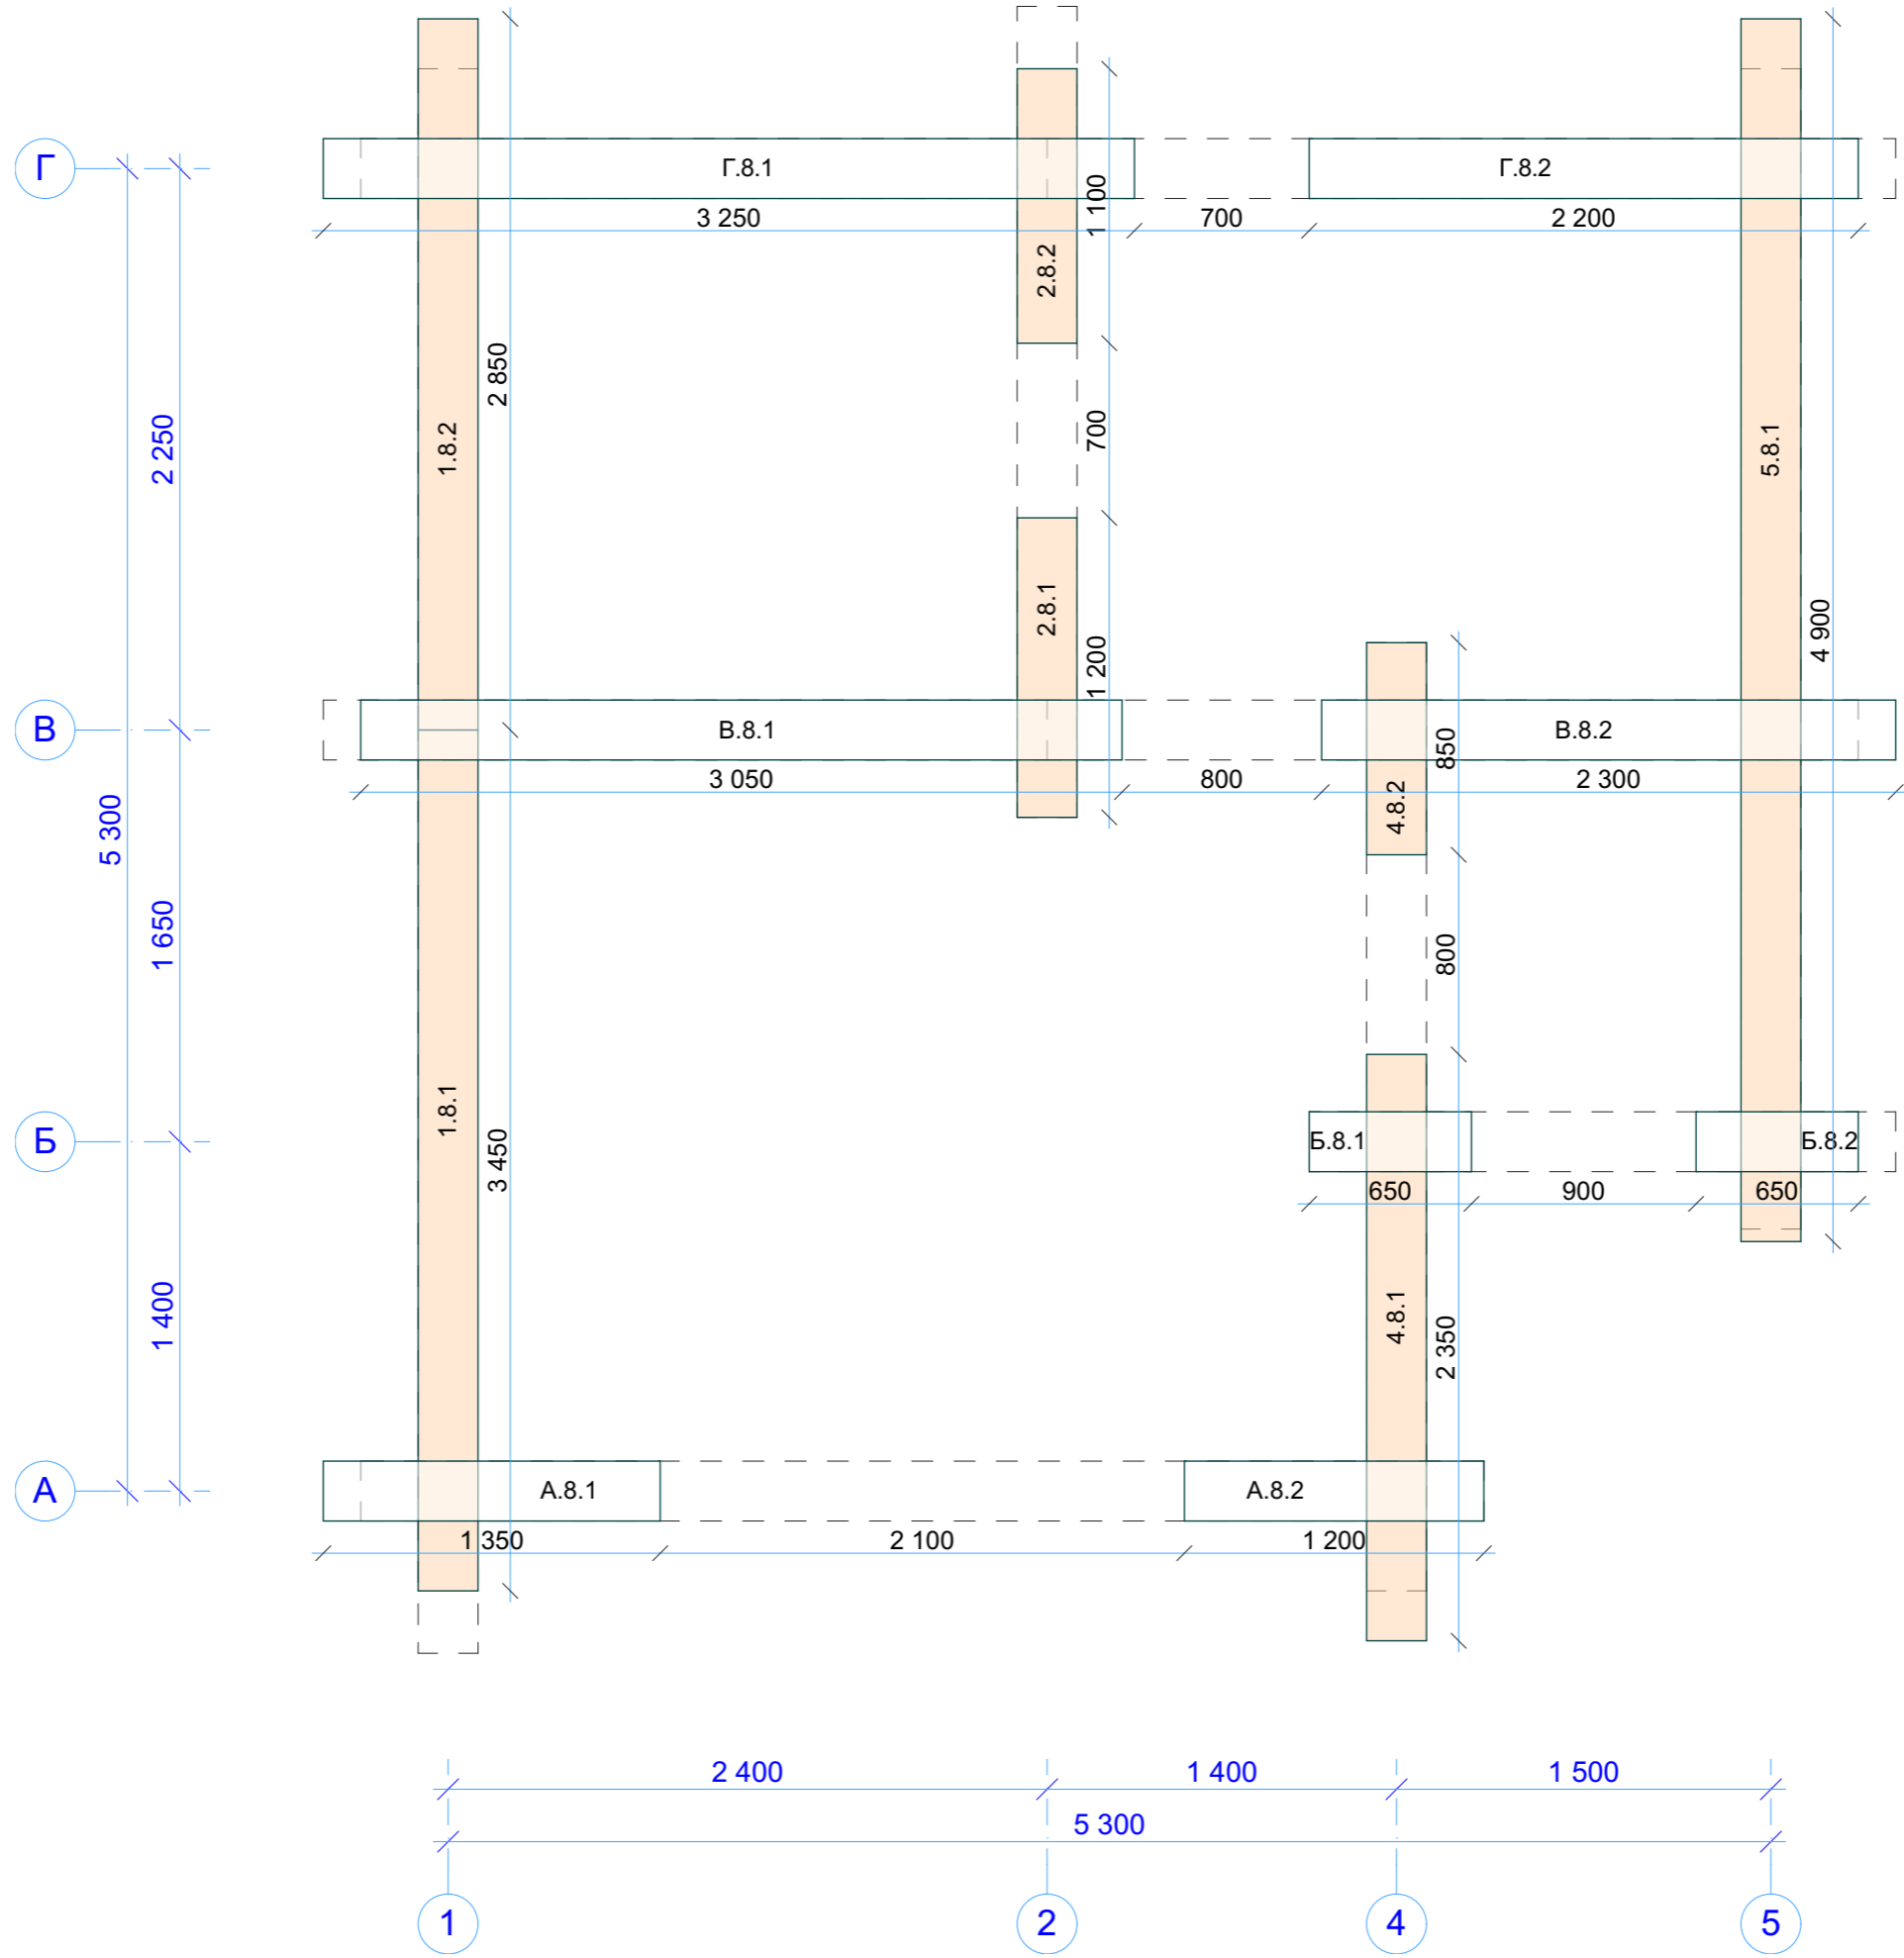

Венец 8

N-023-r240-1		
СВ08 Венец 8		
Стадия	Лист	Листов
Р	49	
kontakt@projectstroy.com http://projectstroy.com		

Инд. № подл.	Подп. и дата	Взам. инв. №	Согласовано